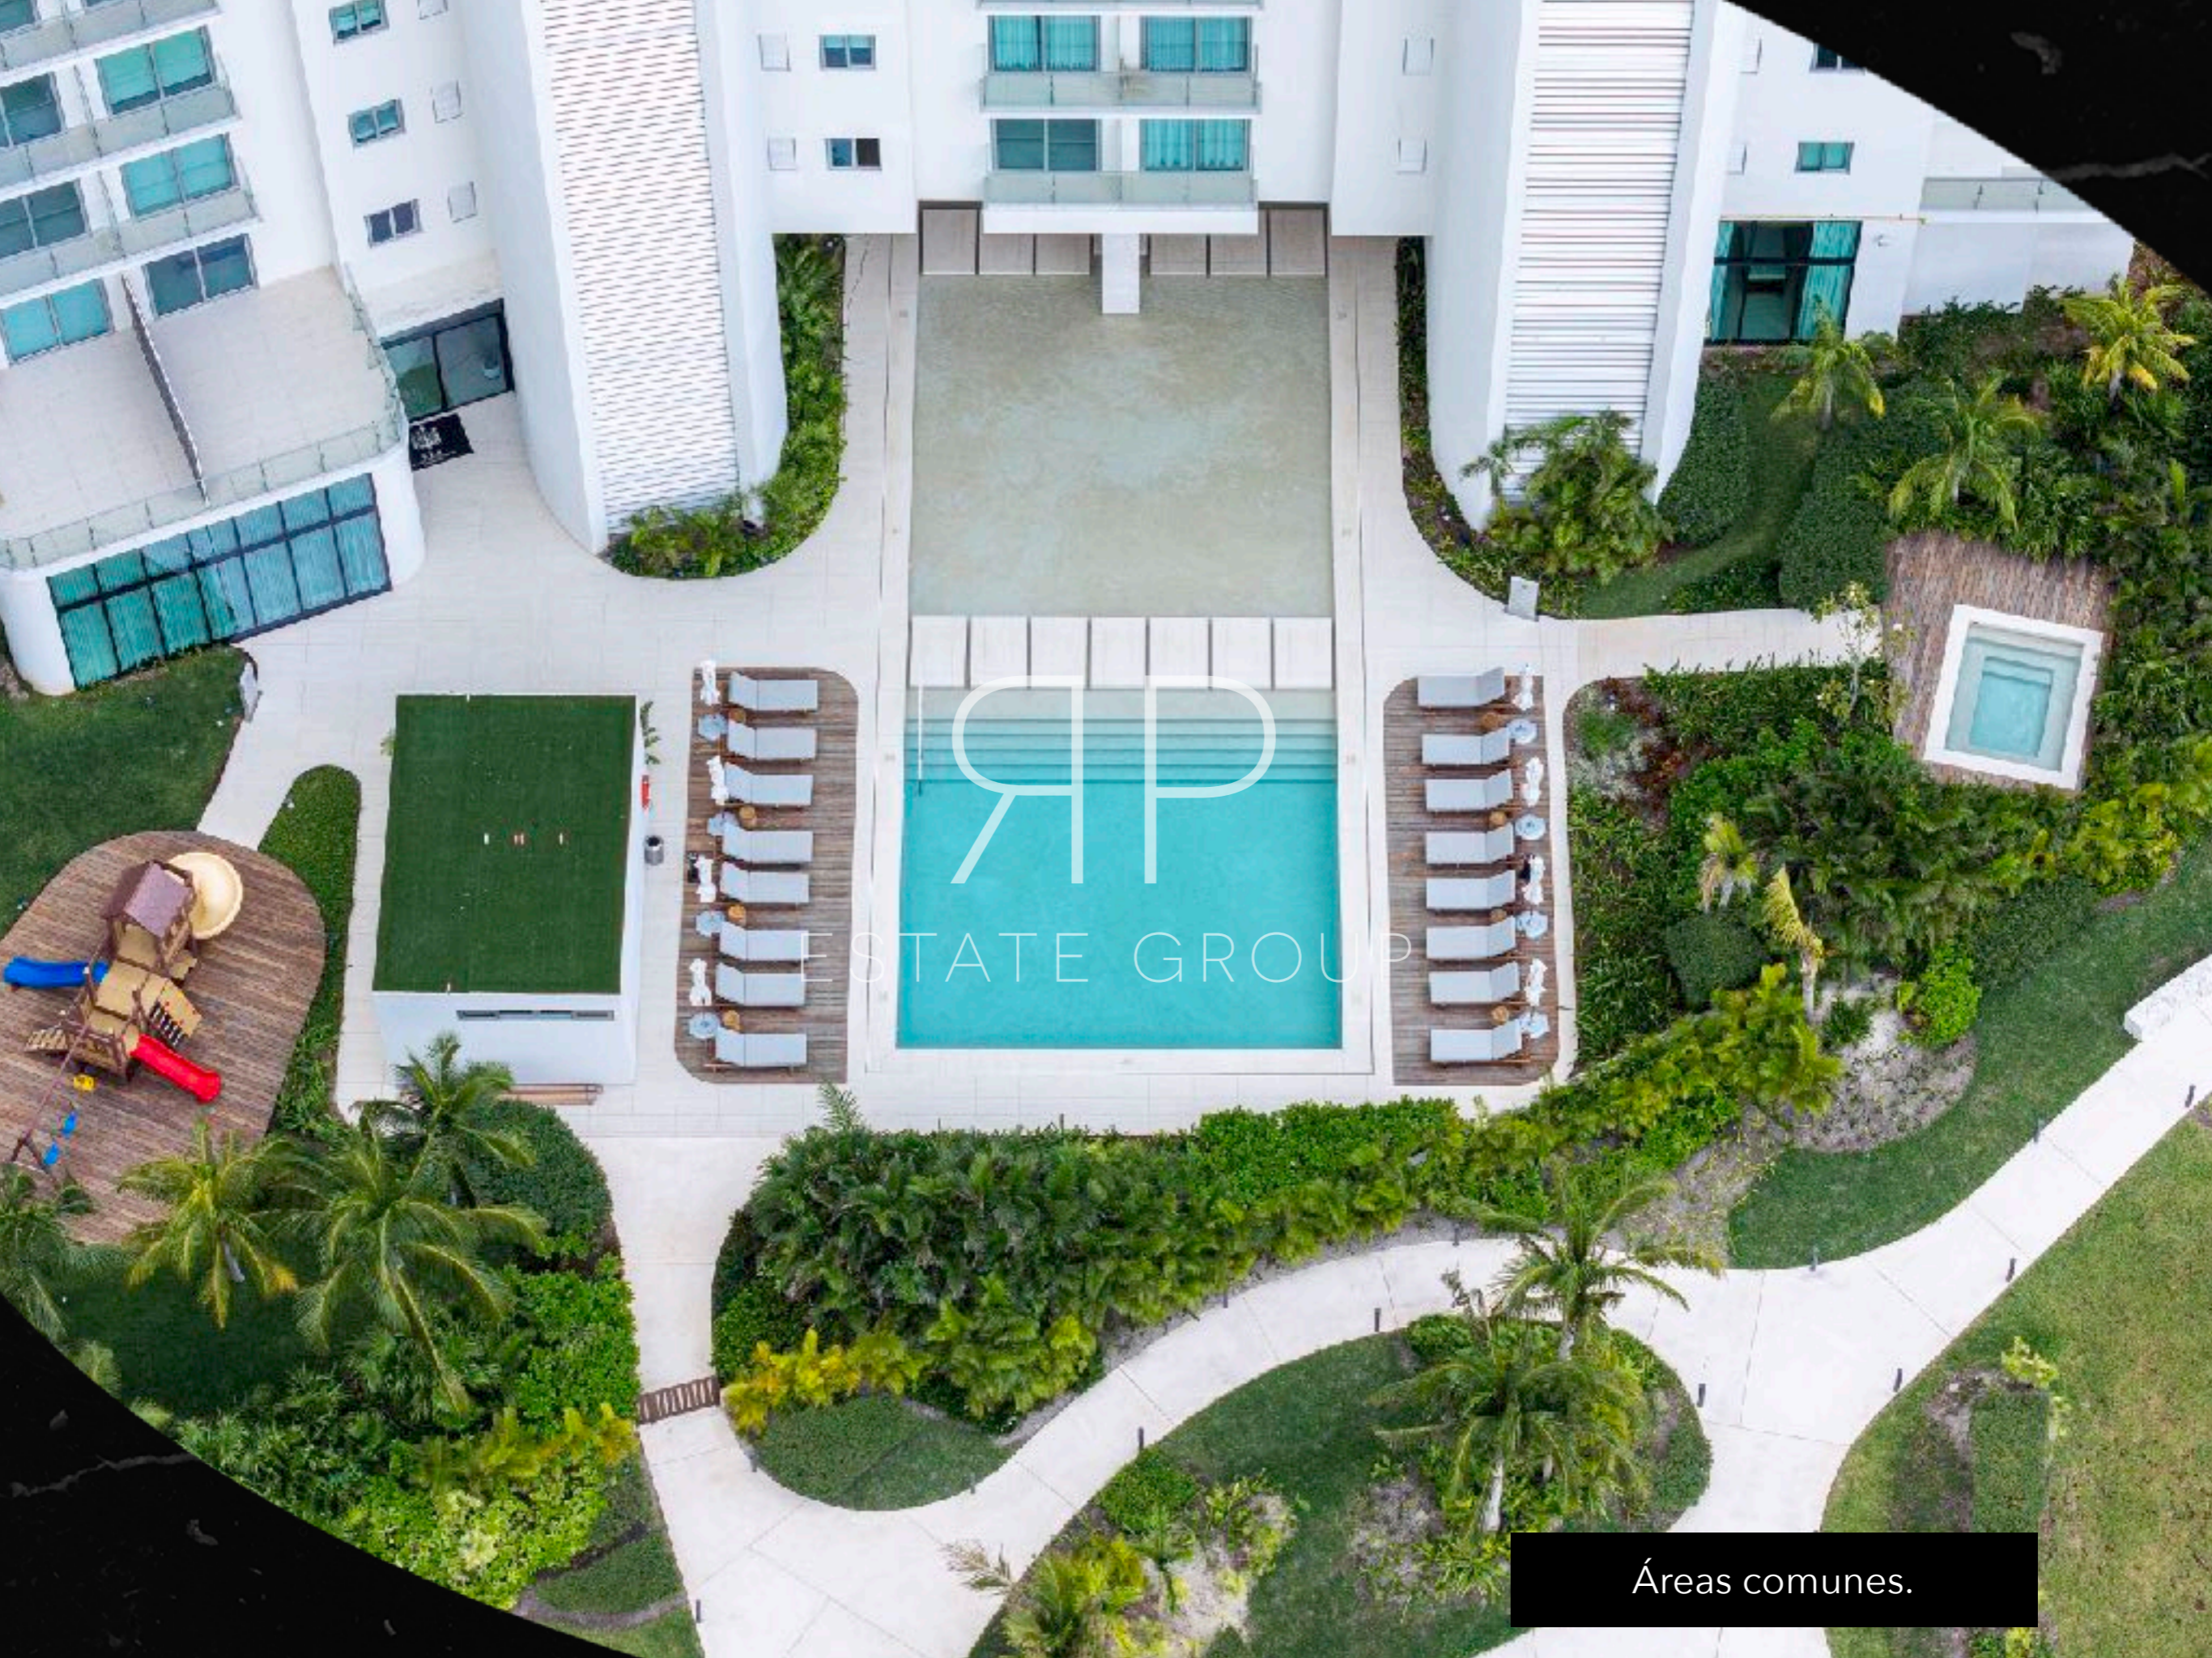

Áreas comunes.