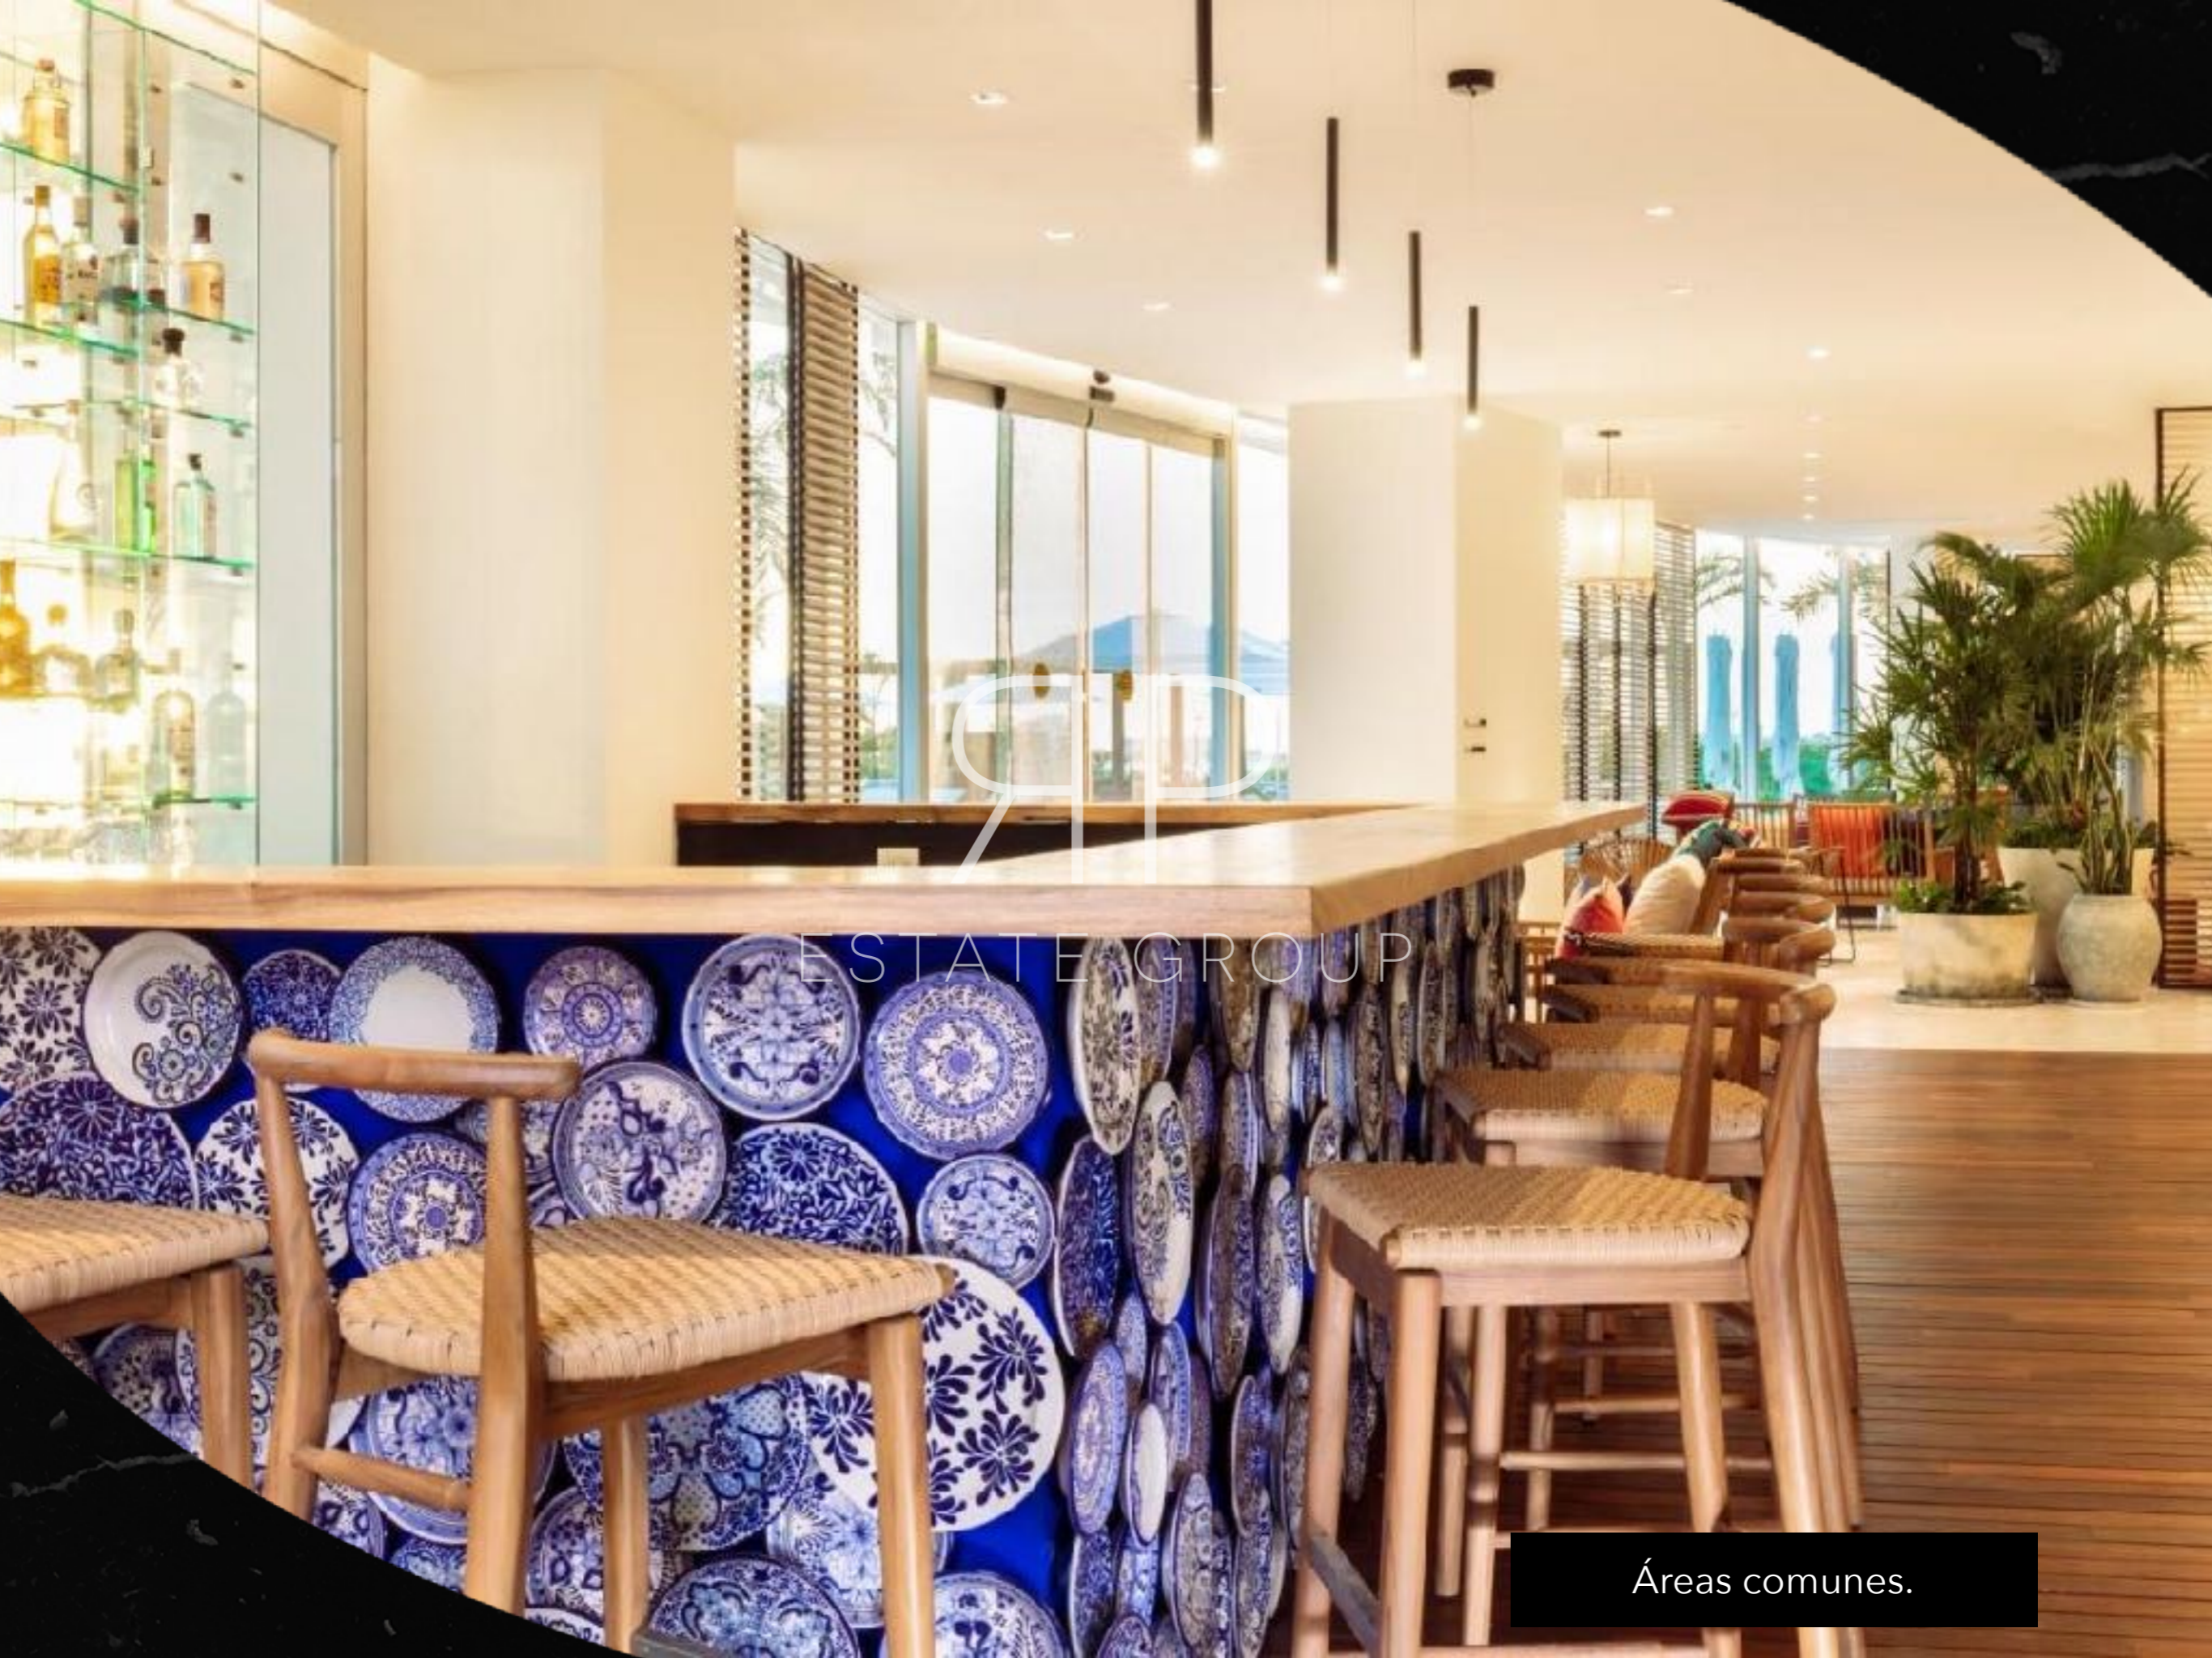

ESTATE GROUP

Áreas comunes.