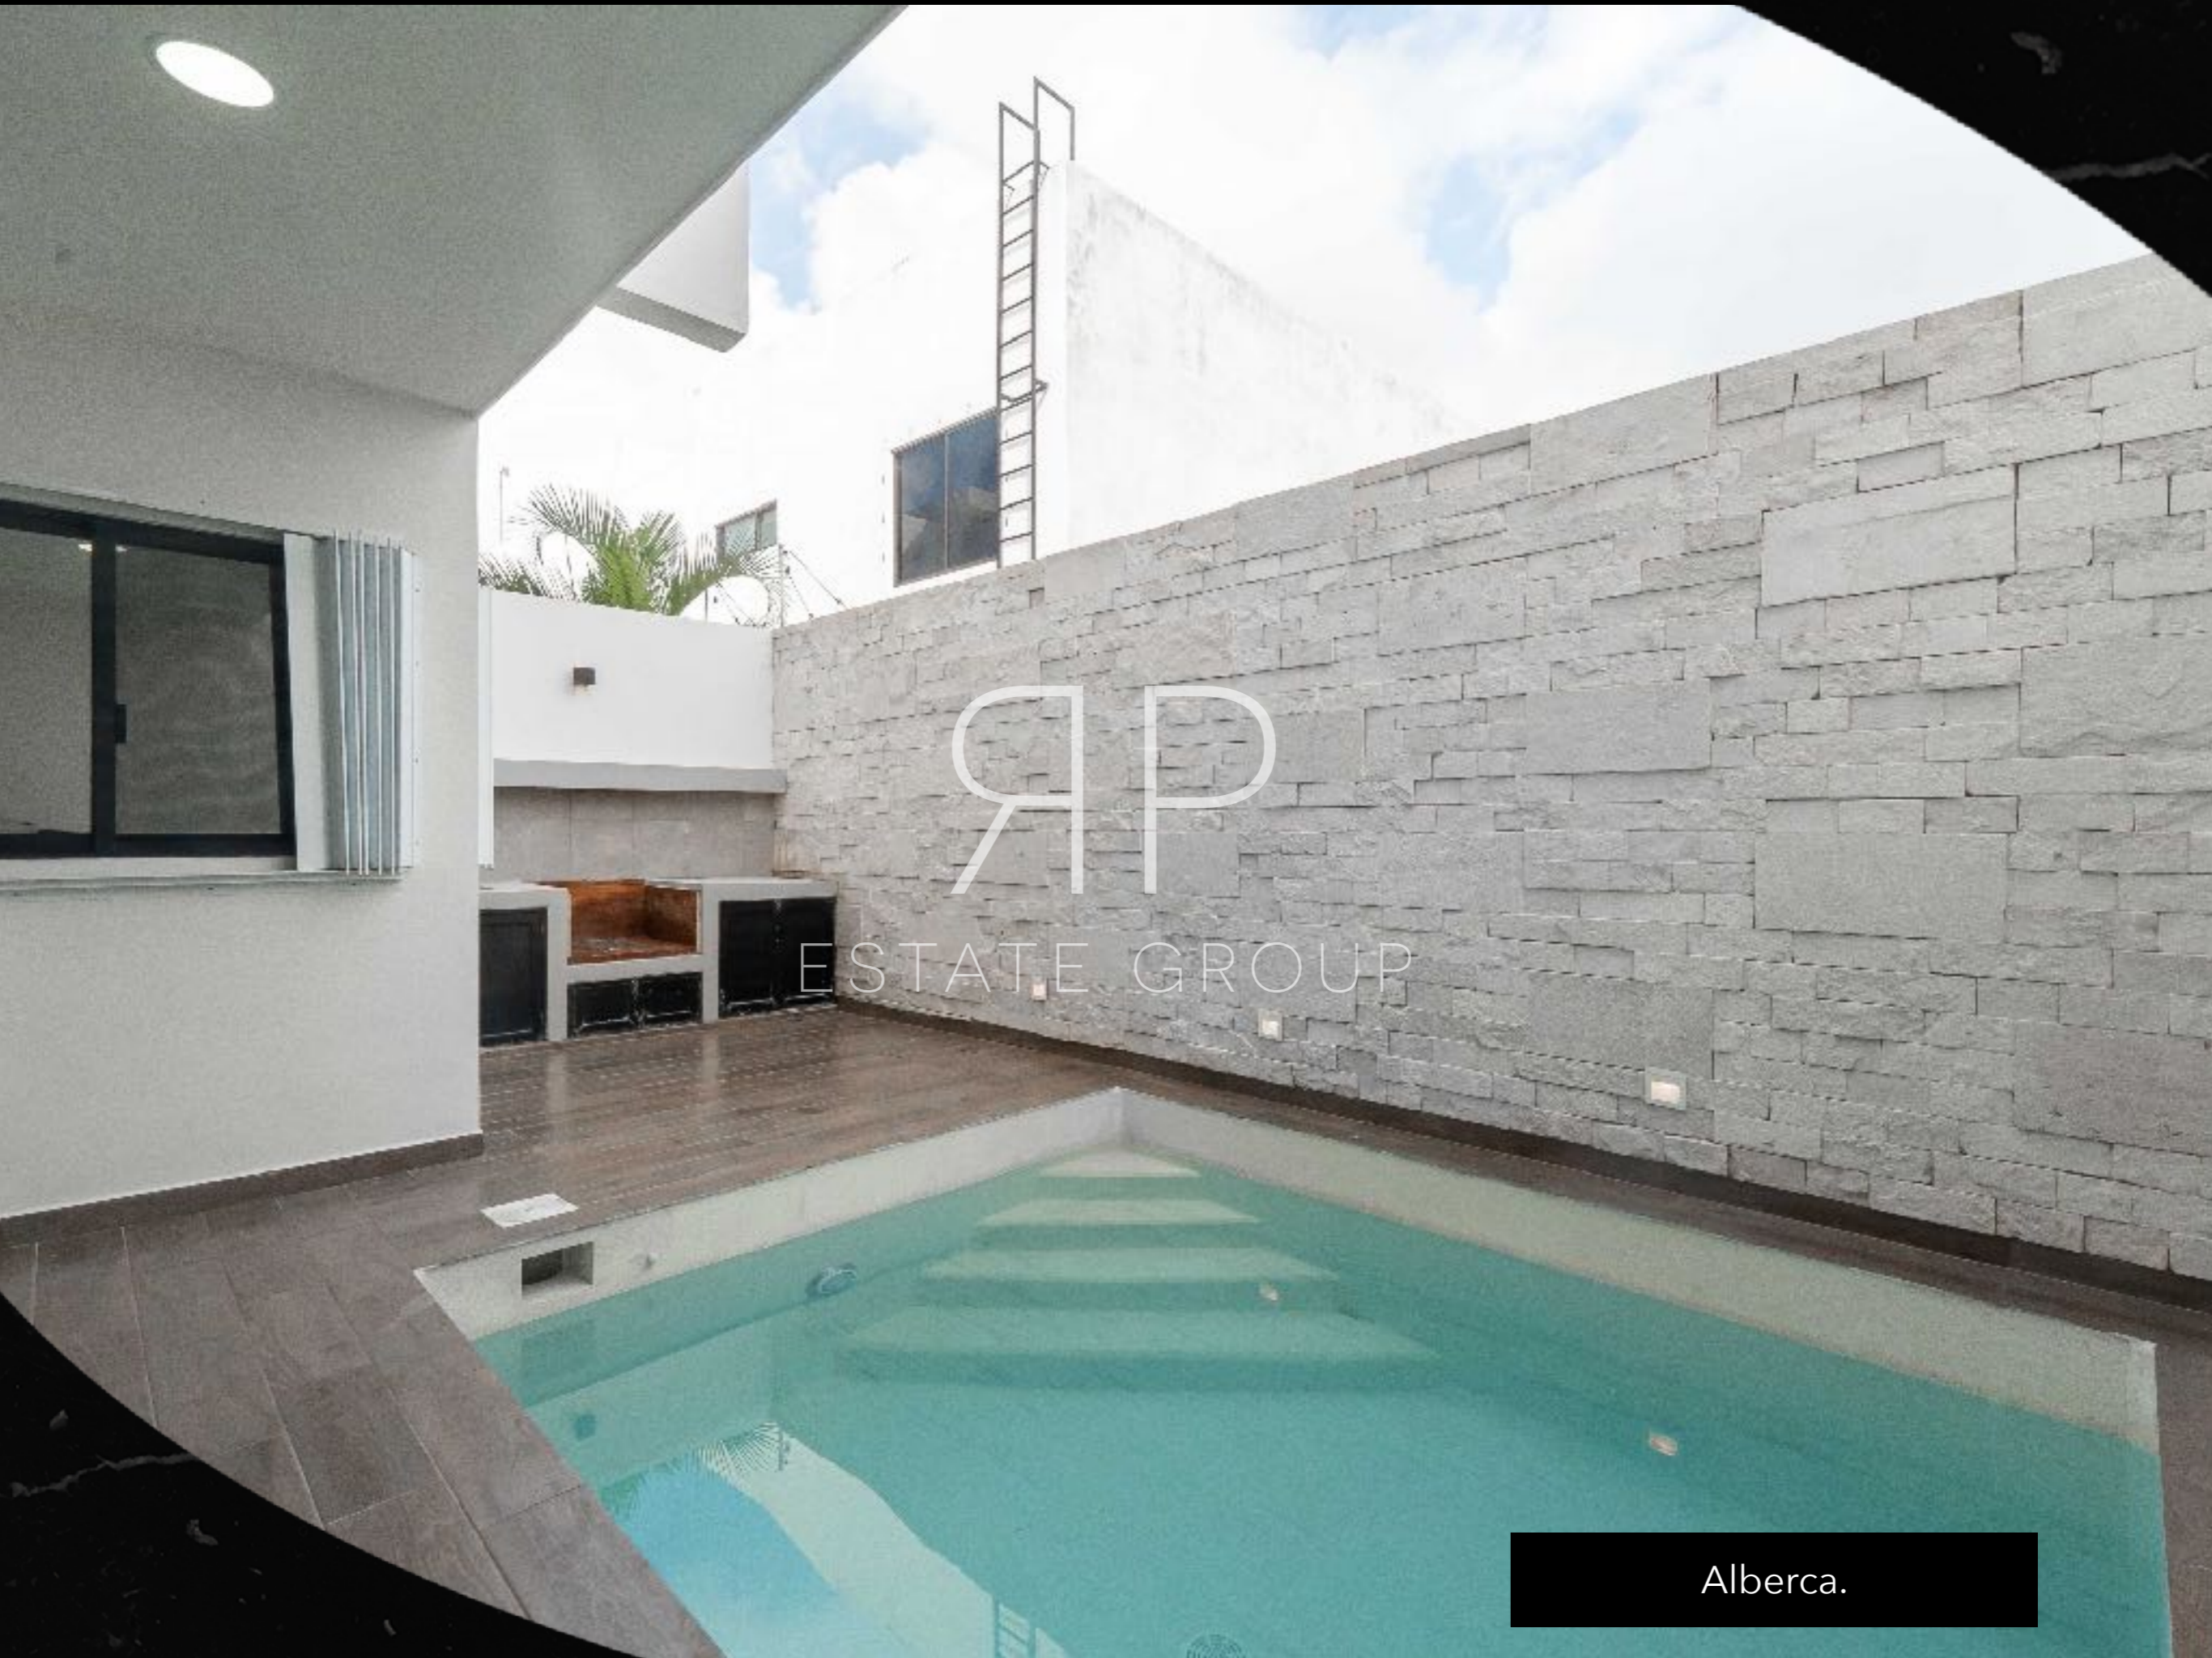

RFP

ESTATE GROUP

Alberca.