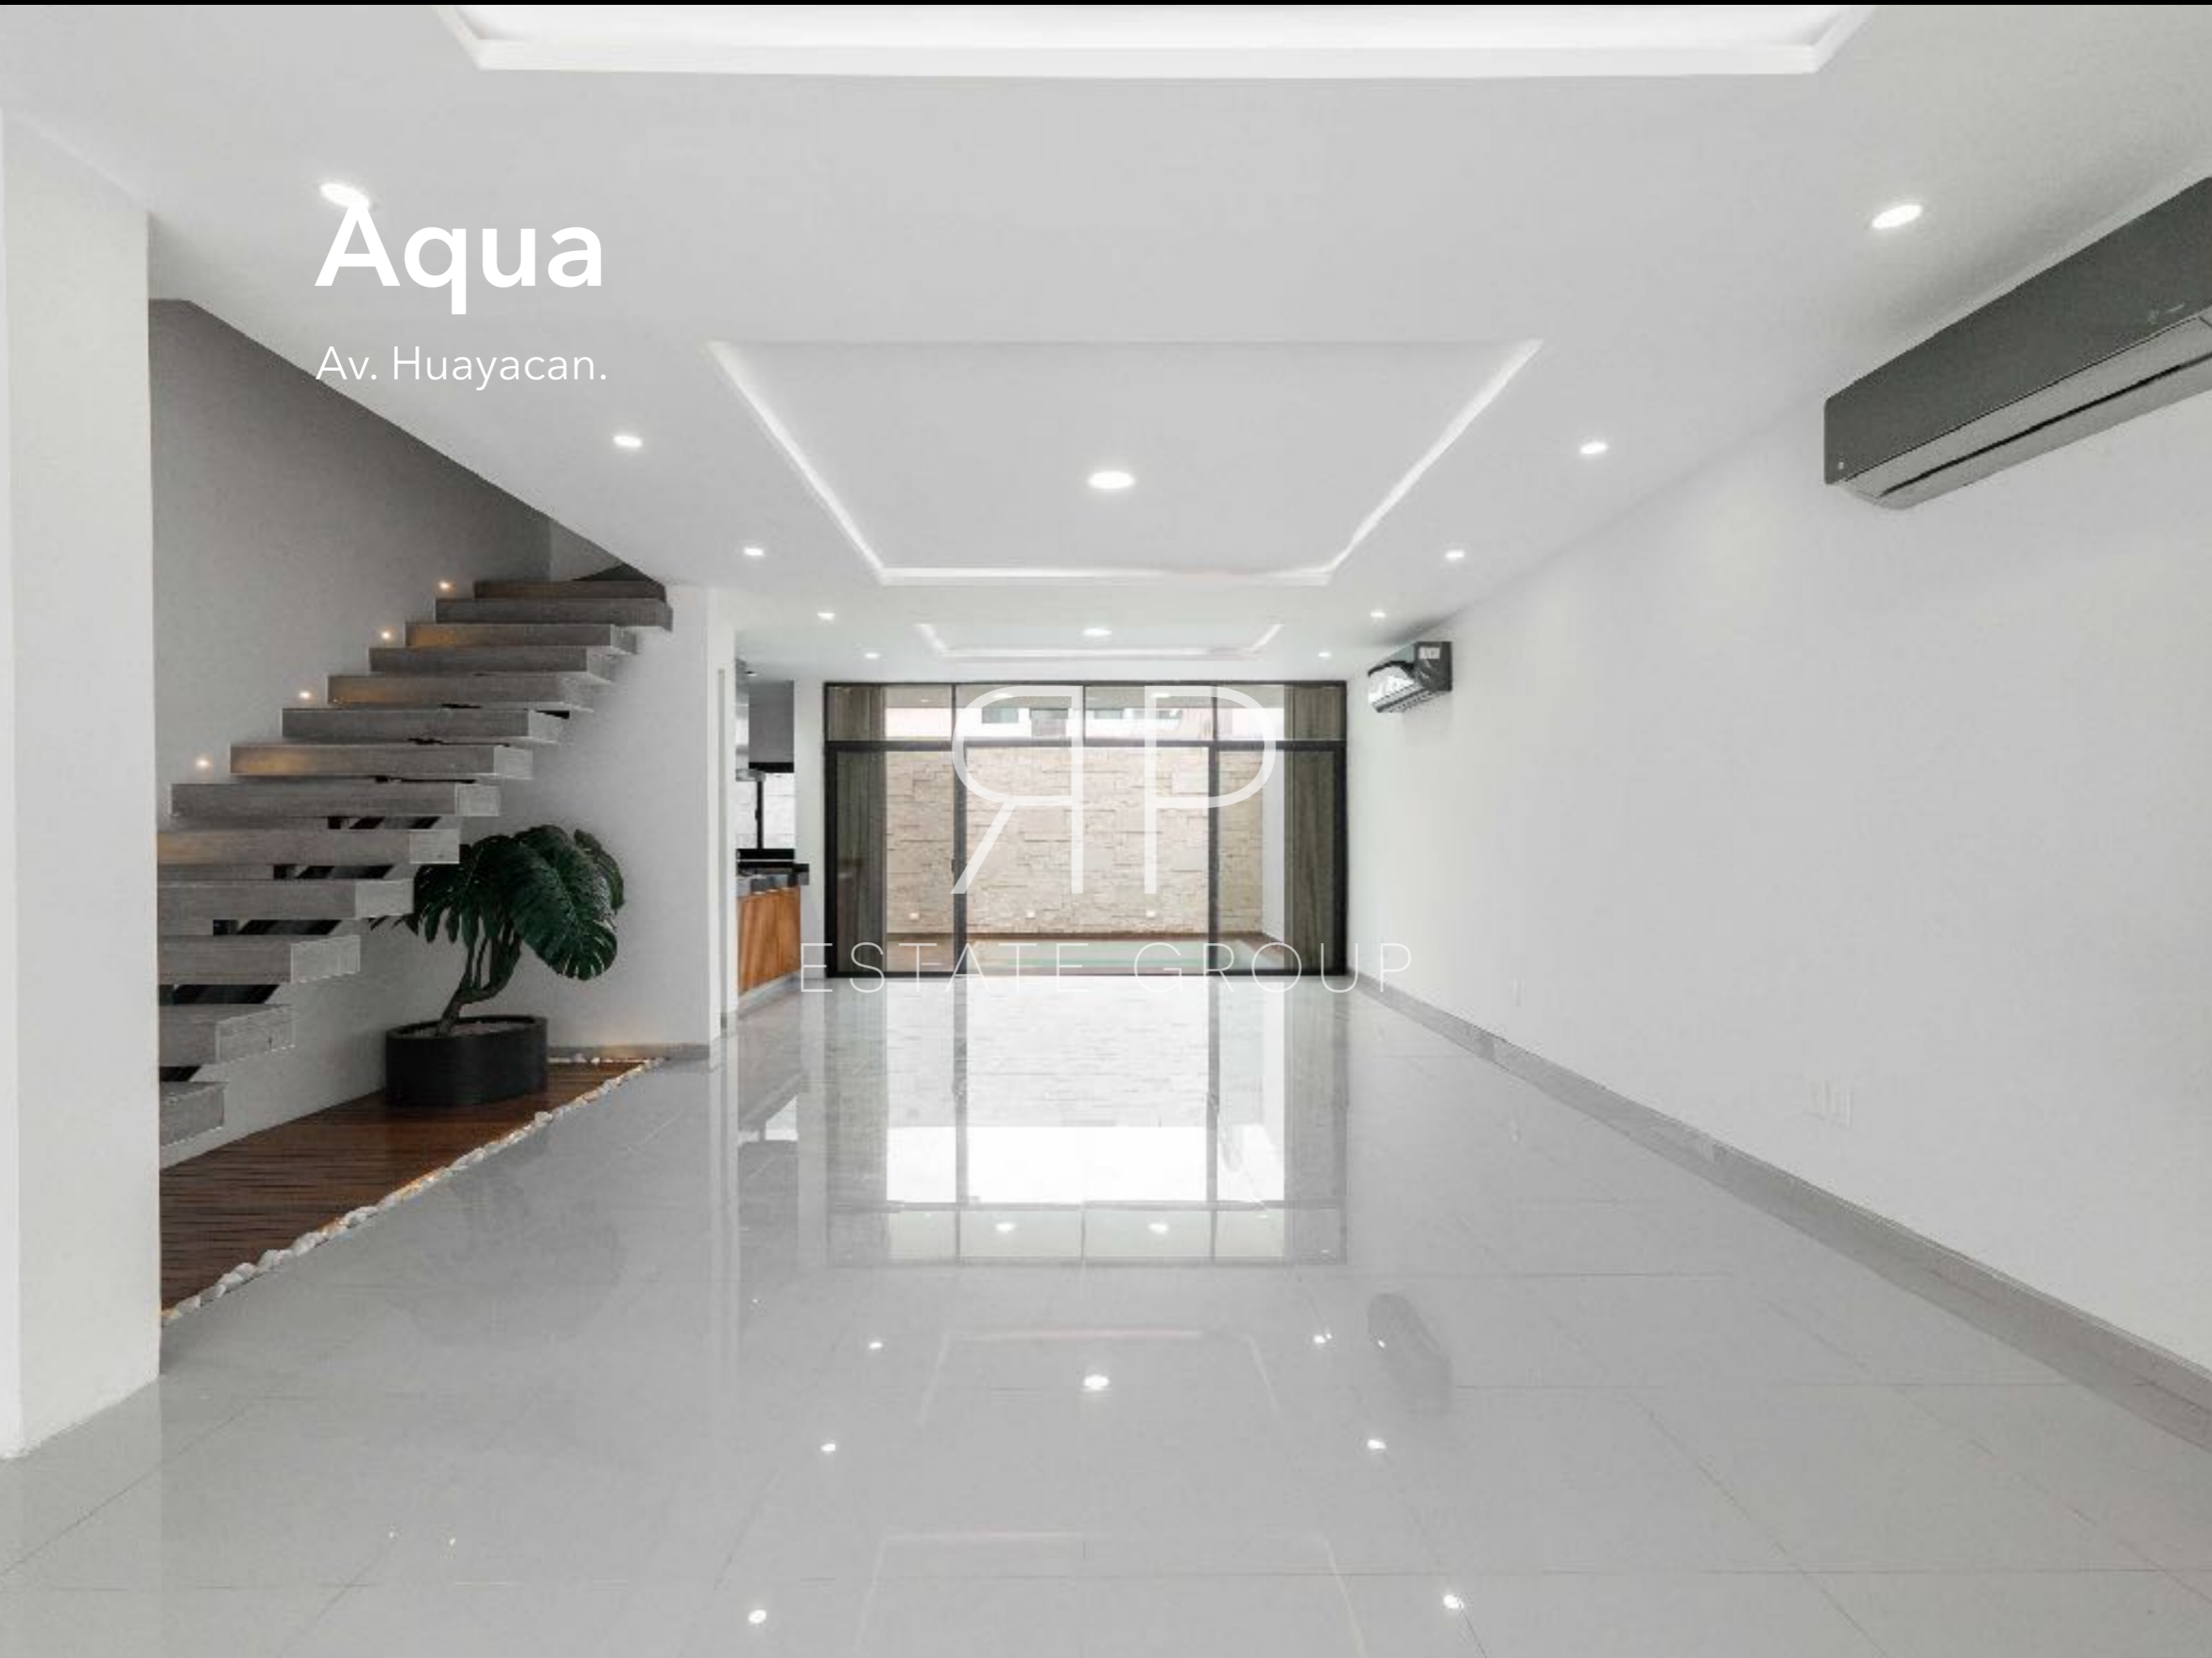

Aqua

Av. Huayacan.

RTP

ESTATE GROUP