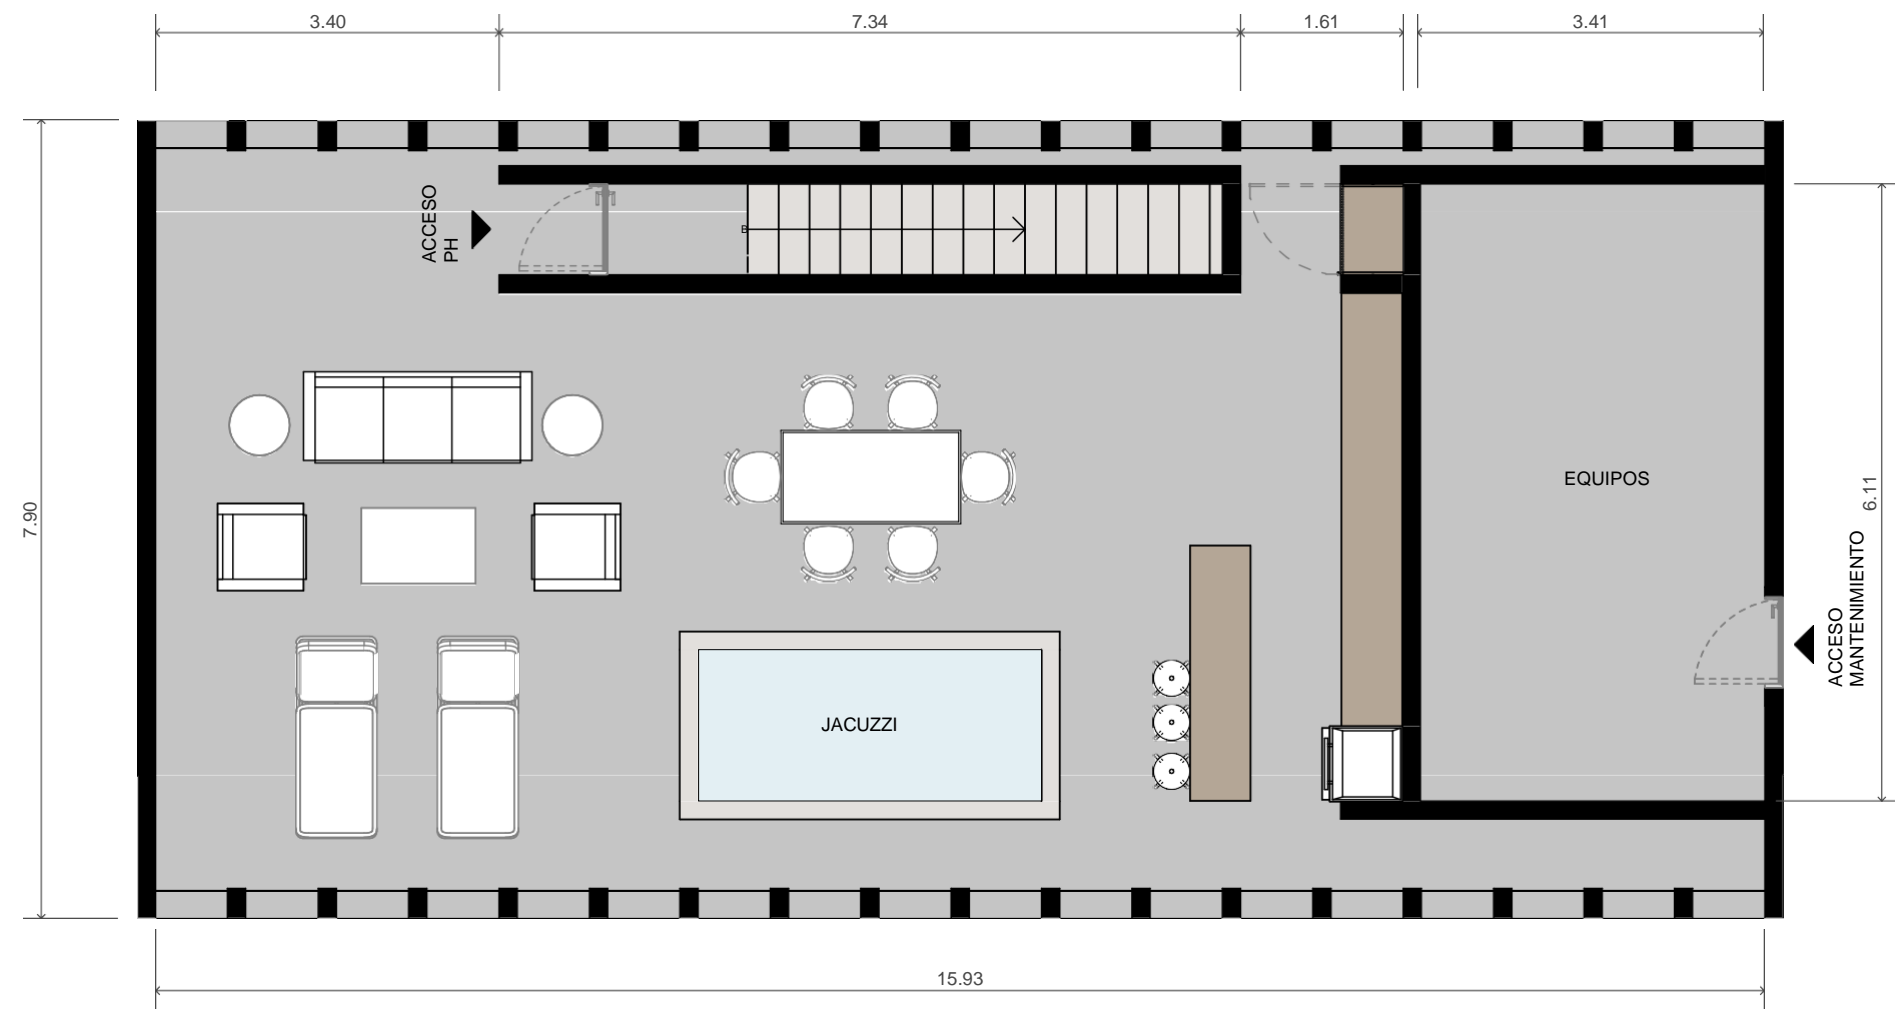

## DEPTO. TIPO B

Interior techado: 63.11 m<sup>2</sup>  
Exterior techado: 9.66 m<sup>2</sup>  
Área total: 72.77 m<sup>2</sup>

Número total de deptos: 12

## DEPTO. TIPO F (Terraza)

Interior techado: 103.22 m<sup>2</sup>  
 Exterior techado: 25.42 m<sup>2</sup>  
 Terraza: 60.23 m<sup>2</sup>  
 Área total: 188.87 m<sup>2</sup>

Número total de deptos. 3

N9

## DEPTO. TIPO F

Interior techado: 114.07 m<sup>2</sup>  
Exterior techado: 14.66 m<sup>2</sup>  
Área total: 128.73 m<sup>2</sup>

Número total de deptos. 3

N10

## DEPARTAMENTO TIPO F- Rooftop

Rooftop: 85.83 m<sup>2</sup>  
 Equipos: 24.37 m<sup>2</sup>  
 Área total: 119.44 m<sup>2</sup>

Número total de rooftop. 3

N11