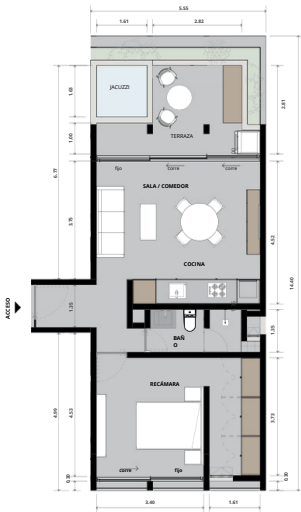

## DEPTO. TIPO B

Interior techado: 63.11 m<sup>2</sup>  
Exterior techado: 9.66 m<sup>2</sup>  
Área total: 72.77 m<sup>2</sup>

Número total de deptos: 12

## DEPTO. TIPO C

Interior techado: 104.9 m<sup>2</sup>  
 Exterior techado: 13.88 m<sup>2</sup>  
 Área total: 118.78 m<sup>2</sup>

Número total de deptos: 6

N3-N5

## DEPTO. TIPO D

Interior techado: 57.96 m<sup>2</sup>  
 Exterior techado: 7.86 m<sup>2</sup>  
 Área total: 65.82 m<sup>2</sup>

Número total de deptos: 6

## DEPTO. TIPO D (Terraza) Opción B

Interior techado: 57.96 m<sup>2</sup>  
Exterior techado: 7.86 m<sup>2</sup>  
Terraza: 15.29 m<sup>2</sup>  
Área total: 81.11 m<sup>2</sup>

Número total de deptos: 3