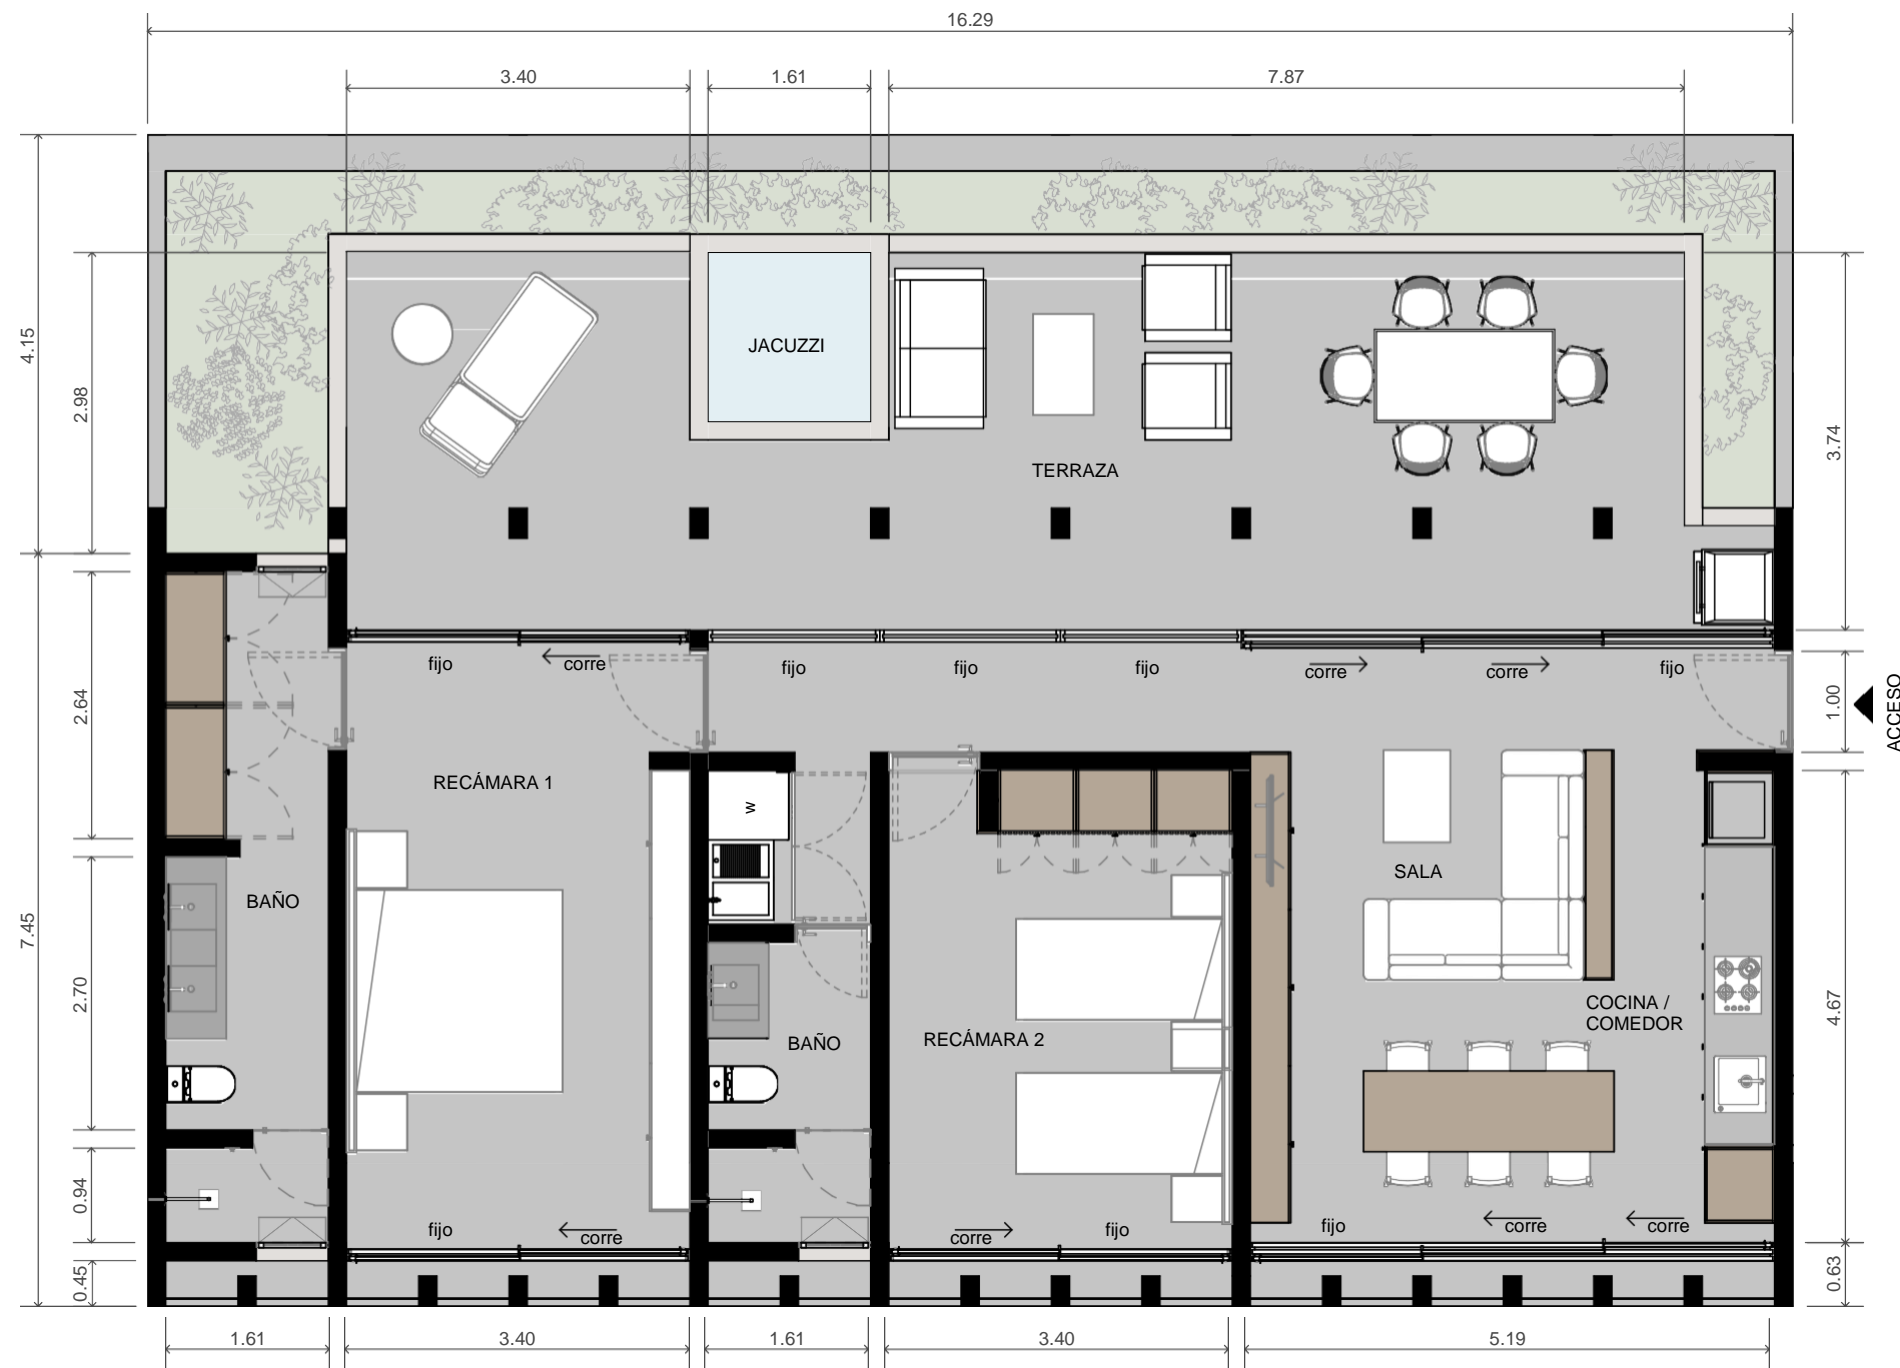

## DEPTO. TIPO B

Interior techado: 63.11 m<sup>2</sup>  
Exterior techado: 9.66 m<sup>2</sup>  
Área total: 72.77 m<sup>2</sup>

Número total de deptos: 12

## DEPTO. TIPO D

Interior techado: 57.96 m<sup>2</sup>  
 Exterior techado: 7.86 m<sup>2</sup>  
 Área total: 65.82 m<sup>2</sup>

Número total de deptos: 6

## DEPTO. TIPO E (Terraza)

Interior techado:	45.77 m <sup>2</sup>
Exterior techado:	9.62 m <sup>2</sup>
Terraza:	30.32 m <sup>2</sup>
Área total:	85.69 m <sup>2</sup>

Número total de departamentos: 3

## DEPTO. TIPO F (Terraza)

Interior techado: 103.22 m<sup>2</sup>  
 Exterior techado: 25.42 m<sup>2</sup>  
 Terraza: 60.23 m<sup>2</sup>  
 Área total: 188.87 m<sup>2</sup>

Número total de deptos. 3

N9