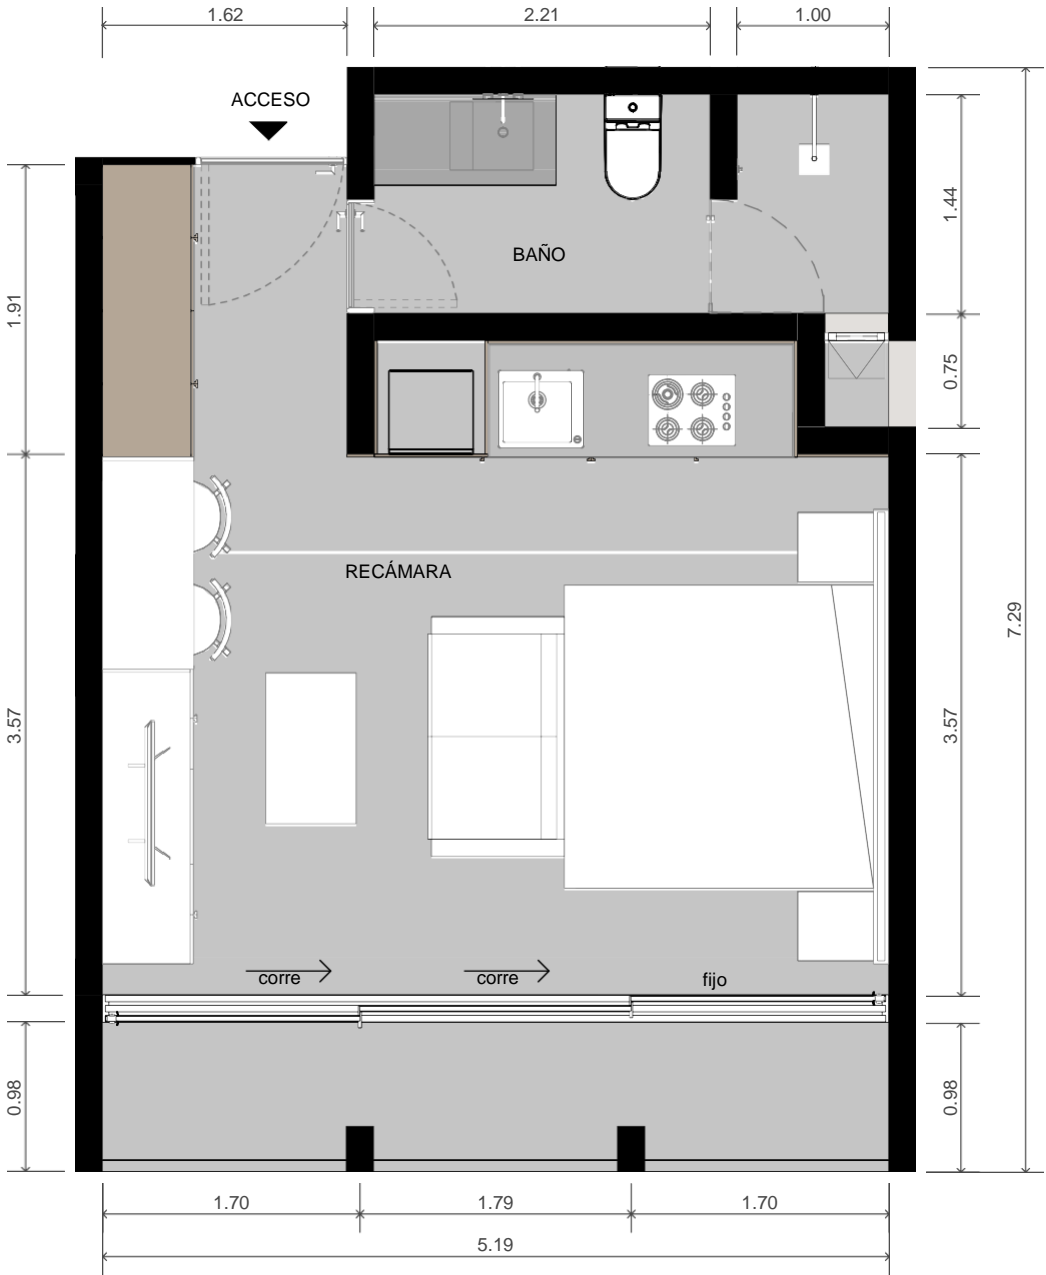

OLIVIA

WOW CONDOS

DEPTO. TIPO A'

Interior techado: 33.95 m²
Exterior techado: 5.46 m²
Área total: 39.41 m²

Número total de deptos: 6