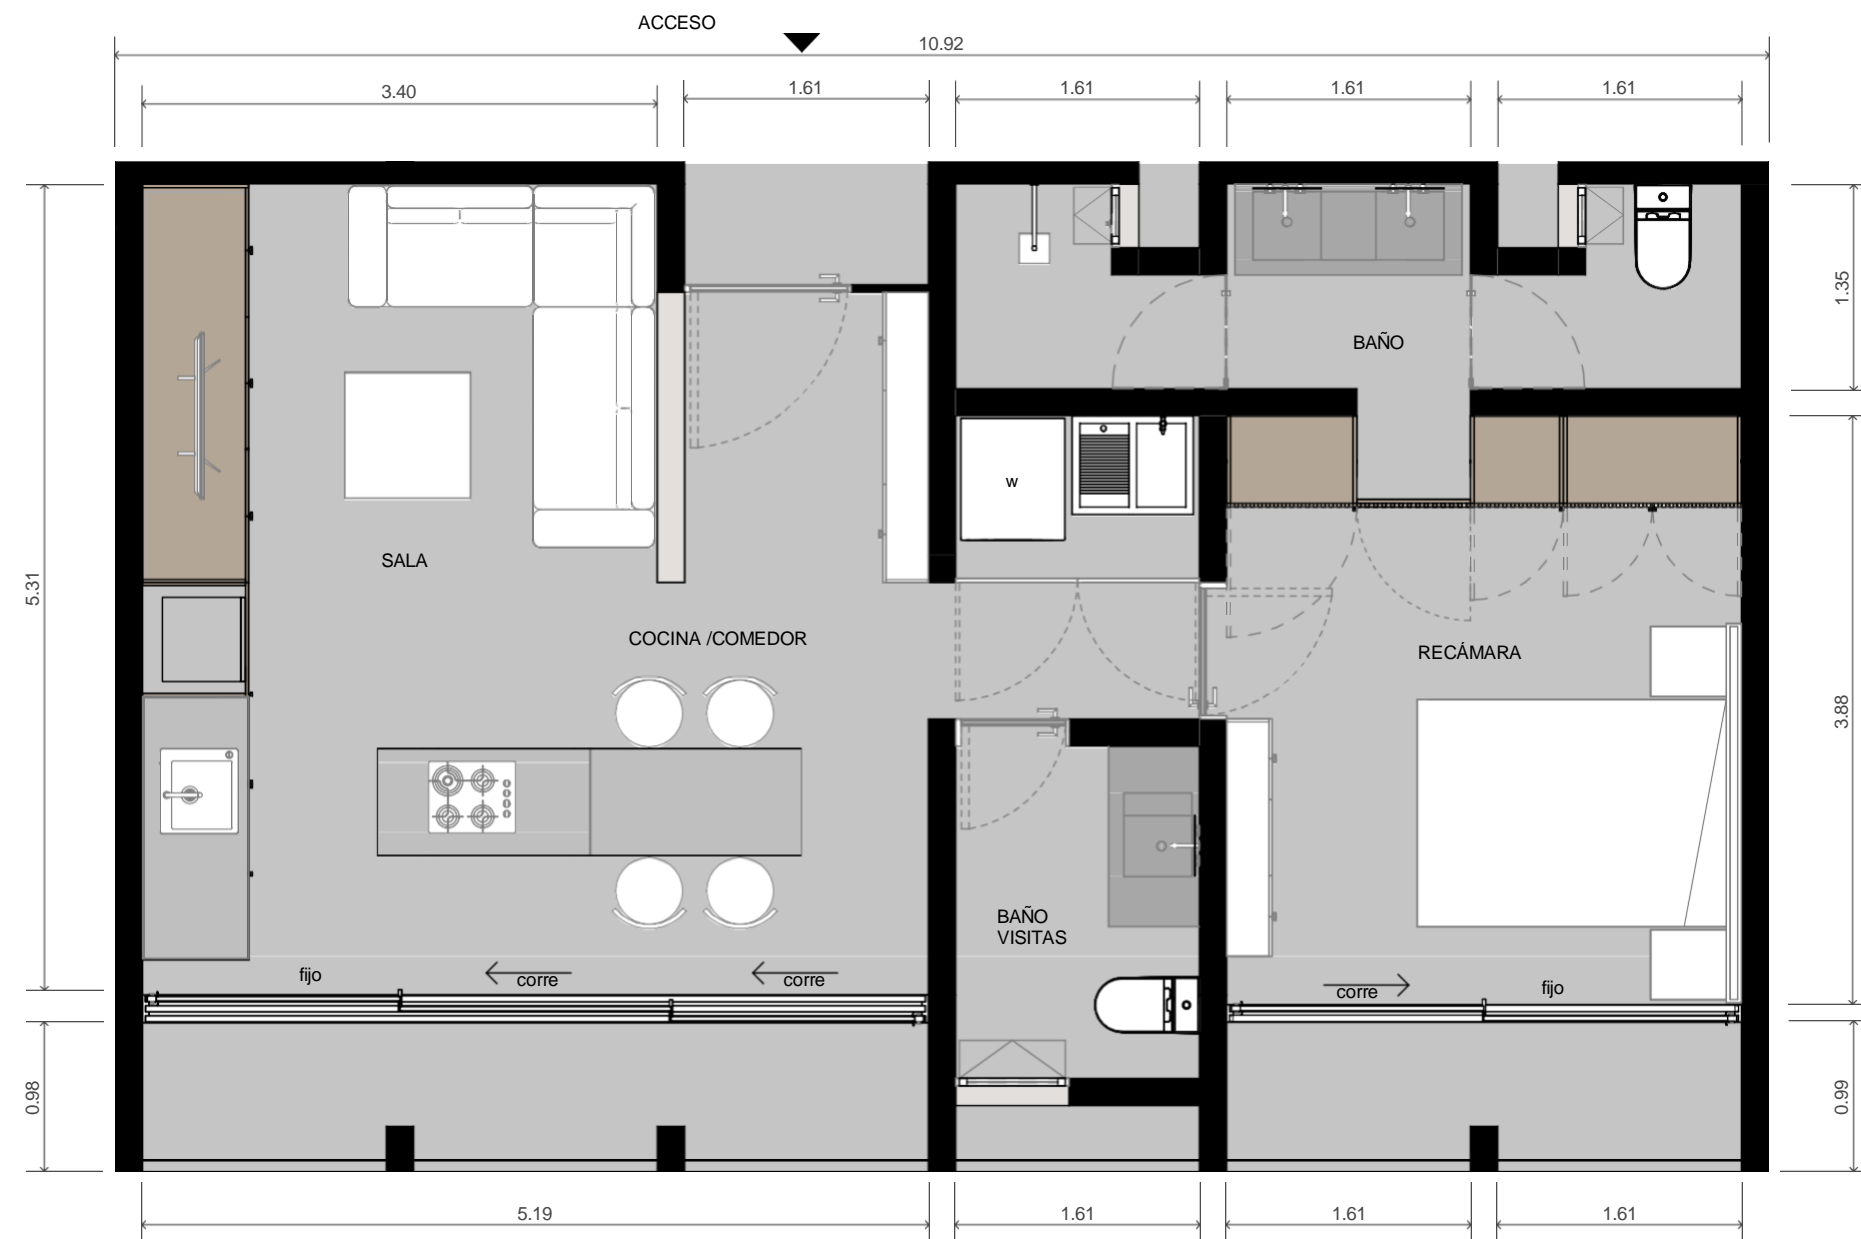

## DEPTO. TIPO A

Interior techado: 72.7 m<sup>2</sup>  
 Exterior techado: 9.78 m<sup>2</sup>  
 Área total: 82.48 m<sup>2</sup>

Número total de deptos: 3

N3-N5

## DEPTO. TIPO B

Interior techado: 63.11 m<sup>2</sup>  
Exterior techado: 9.66 m<sup>2</sup>  
Área total: 72.77 m<sup>2</sup>

Número total de deptos: 12

## DEPTO. TIPO C

Interior techado: 104.9 m<sup>2</sup>  
 Exterior techado: 13.88 m<sup>2</sup>  
 Área total: 118.78 m<sup>2</sup>

Número total de deptos: 6

N3-N5

## DEPTO. TIPO D

Interior techado: 57.96 m<sup>2</sup>  
 Exterior techado: 7.86 m<sup>2</sup>  
 Área total: 65.82 m<sup>2</sup>

Número total de deptos: 6