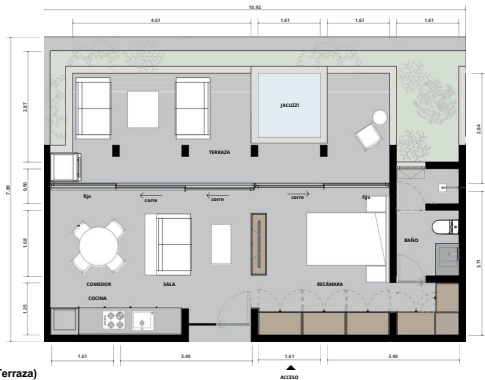

OLIVIA

WOW CONDOS

DEPTO. TIPO E (Terraza)

Interior techado:	45.77 m²
Exterior techado:	9.62 m²
Terraza:	30.32 m²
Área total:	85.69 m²

Número total de departamentos: 3