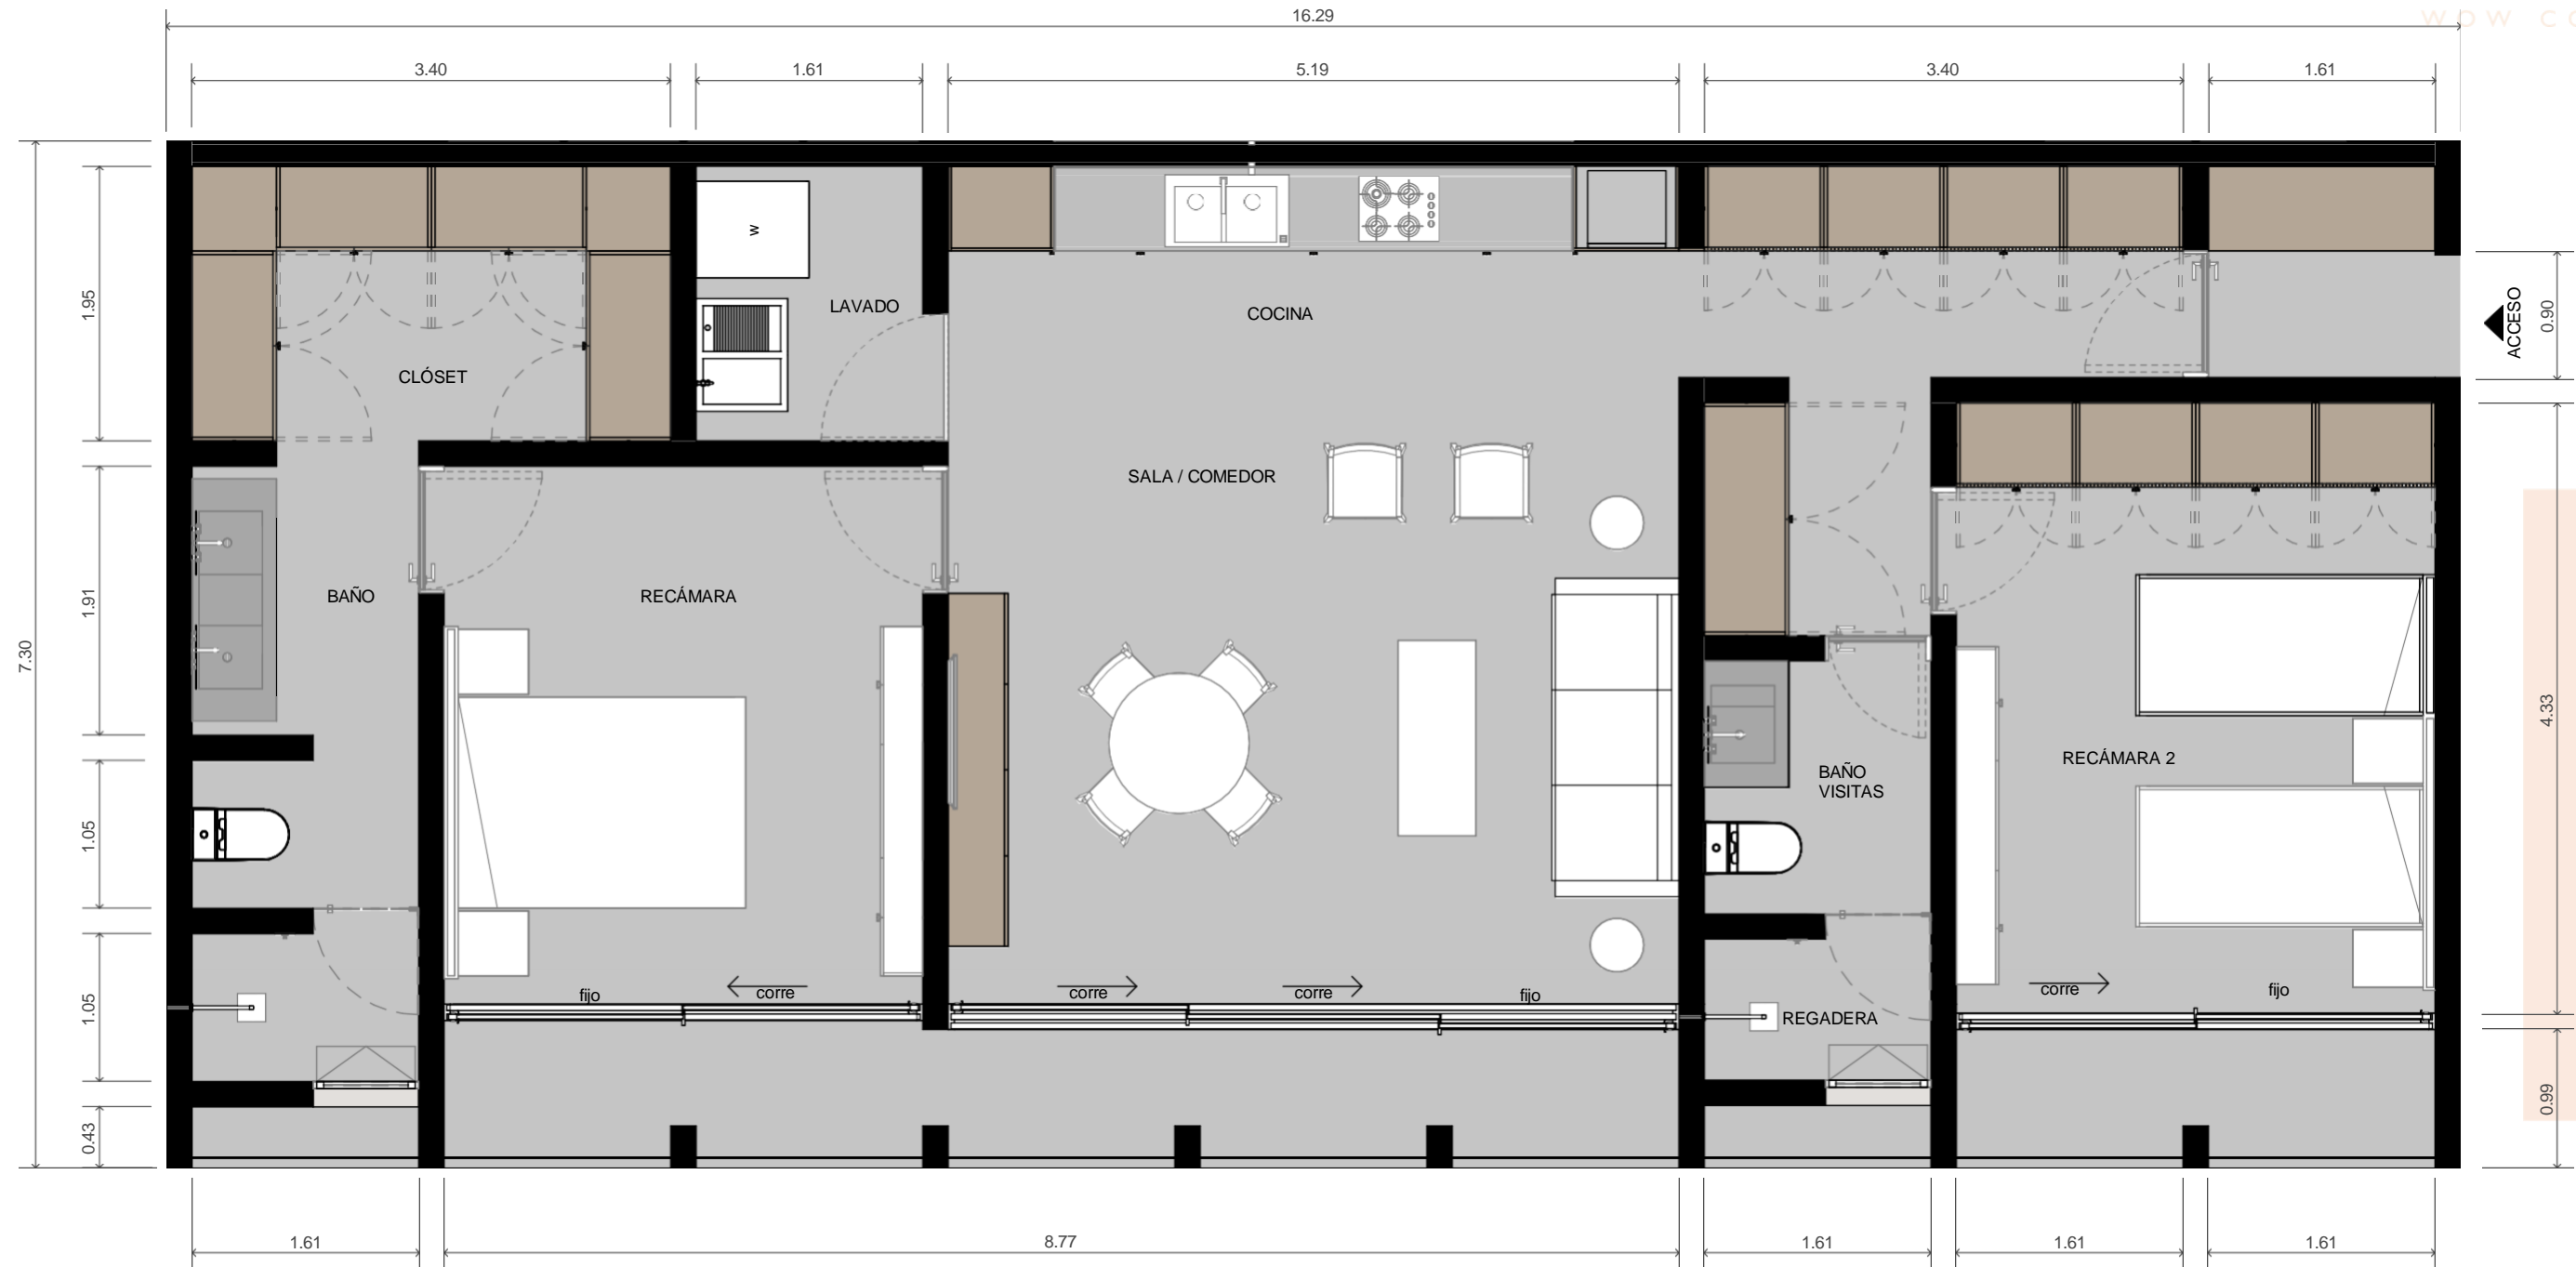

## DEPTO. TIPO A

Interior techado: 72.7 m<sup>2</sup>  
 Exterior techado: 9.78 m<sup>2</sup>  
 Área total: 82.48 m<sup>2</sup>

Número total de deptos: 3

N3-N5

## DEPTO. TIPO B

Interior techado: 63.11 m<sup>2</sup>  
Exterior techado: 9.66 m<sup>2</sup>  
Área total: 72.77 m<sup>2</sup>

Número total de deptos: 12

## DEPTO. TIPO C

Interior techado: 104.9 m<sup>2</sup>  
 Exterior techado: 13.88 m<sup>2</sup>  
 Área total: 118.78 m<sup>2</sup>

Número total de deptos: 6

N3-N5

## DEPTO. TIPO D

Interior techado: 57.96 m<sup>2</sup>  
 Exterior techado: 7.86 m<sup>2</sup>  
 Área total: 65.82 m<sup>2</sup>

Número total de deptos: 6