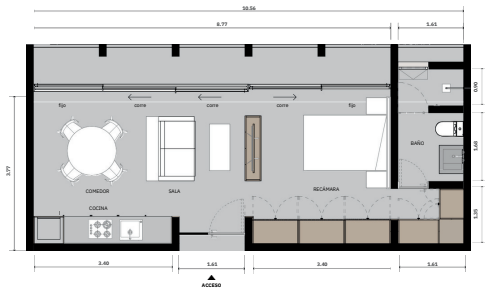

## DEPTO. TIPO B

Interior techado: 63.11 m<sup>2</sup>  
Exterior techado: 9.66 m<sup>2</sup>  
Área total: 72.77 m<sup>2</sup>

Número total de deptos: 12

## DEPTO. TIPO D

Interior techado: 57.96 m<sup>2</sup>  
 Exterior techado: 7.86 m<sup>2</sup>  
 Área total: 65.82 m<sup>2</sup>

Número total de deptos: 6

## DEPTO. TIPO D (Terraza) Opción B

Interior techado: 57.96 m<sup>2</sup>  
Exterior techado: 7.86 m<sup>2</sup>  
Terraza: 15.29 m<sup>2</sup>  
Área total: 81.11 m<sup>2</sup>

Número total de deptos: 3

## DEPTO. TIPO E

Interior techado: 45.85 m<sup>2</sup>  
Exterior techado: 9.62 m<sup>2</sup>  
Área total: 55.47 m<sup>2</sup>

Número total de departamentos: 15

N6-N8