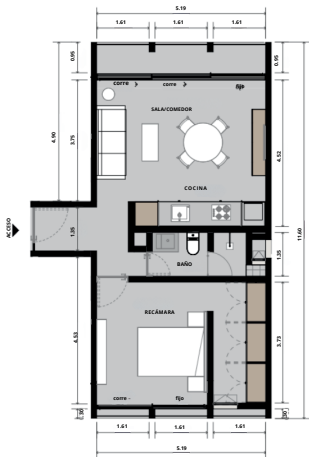

## DEPTO. TIPO A

Interior techado: 72.7 m<sup>2</sup>  
 Exterior techado: 9.78 m<sup>2</sup>  
 Área total: 82.48 m<sup>2</sup>

Número total de deptos: 3

N3-N5

## DEPTO. TIPO B

Interior techado: 63.11 m<sup>2</sup>  
Exterior techado: 9.66 m<sup>2</sup>  
Área total: 72.77 m<sup>2</sup>

Número total de deptos: 12

## DEPTO. TIPO C

Interior techado: 104.9 m<sup>2</sup>  
 Exterior techado: 13.88 m<sup>2</sup>  
 Área total: 118.78 m<sup>2</sup>

Número total de deptos: 6

N3-N5

## DEPTO. TIPO D

Interior techado: 57.96 m<sup>2</sup>  
 Exterior techado: 7.86 m<sup>2</sup>  
 Área total: 65.82 m<sup>2</sup>

Número total de deptos: 6