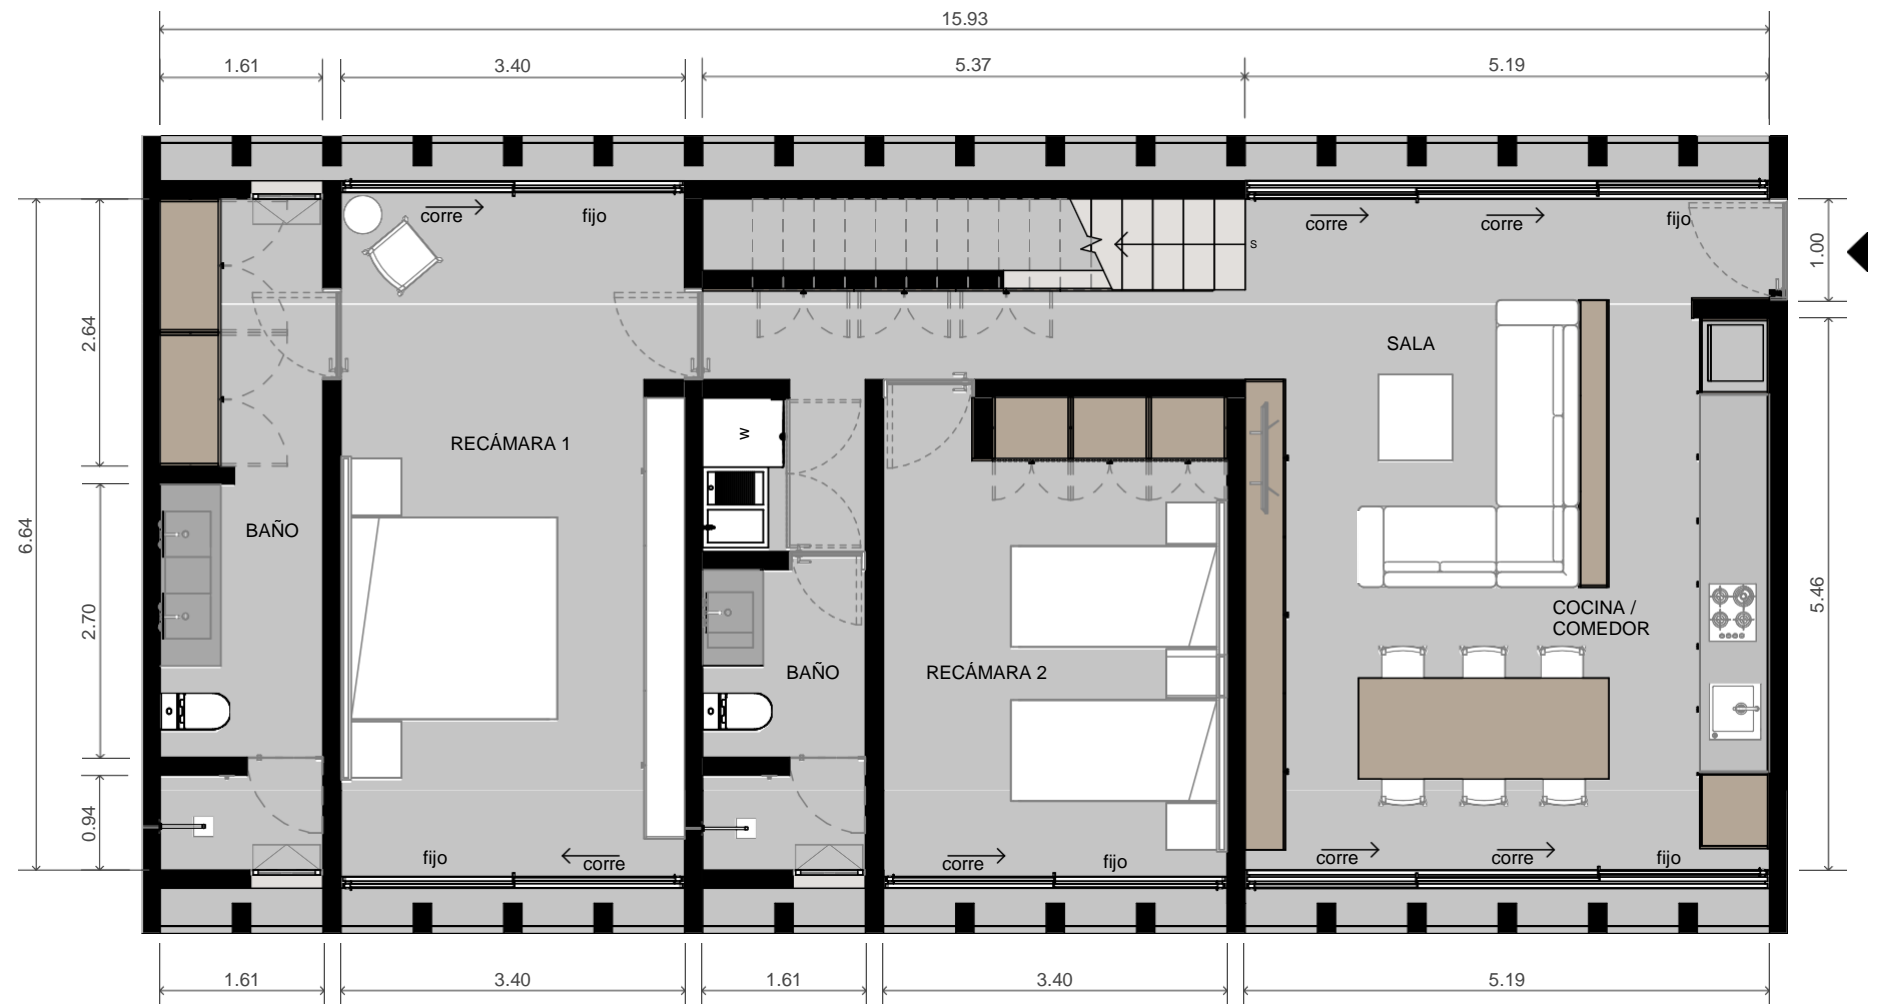

## DEPTO. TIPO B

Interior techado: 63.11 m<sup>2</sup>  
Exterior techado: 9.66 m<sup>2</sup>  
Área total: 72.77 m<sup>2</sup>

Número total de deptos: 12

## DEPTO. TIPO D

Interior techado: 57.96 m<sup>2</sup>  
 Exterior techado: 7.86 m<sup>2</sup>  
 Área total: 65.82 m<sup>2</sup>

Número total de deptos: 6

## DEPTO. TIPO F (Terraza)

Interior techado: 103.22 m<sup>2</sup>  
 Exterior techado: 25.42 m<sup>2</sup>  
 Terraza: 60.23 m<sup>2</sup>  
 Área total: 188.87 m<sup>2</sup>

Número total de deptos. 3

N9

## DEPTO. TIPO F

Interior techado: 114.07 m<sup>2</sup>  
Exterior techado: 14.66 m<sup>2</sup>  
Área total: 128.73 m<sup>2</sup>

Número total de deptos. 3

N10