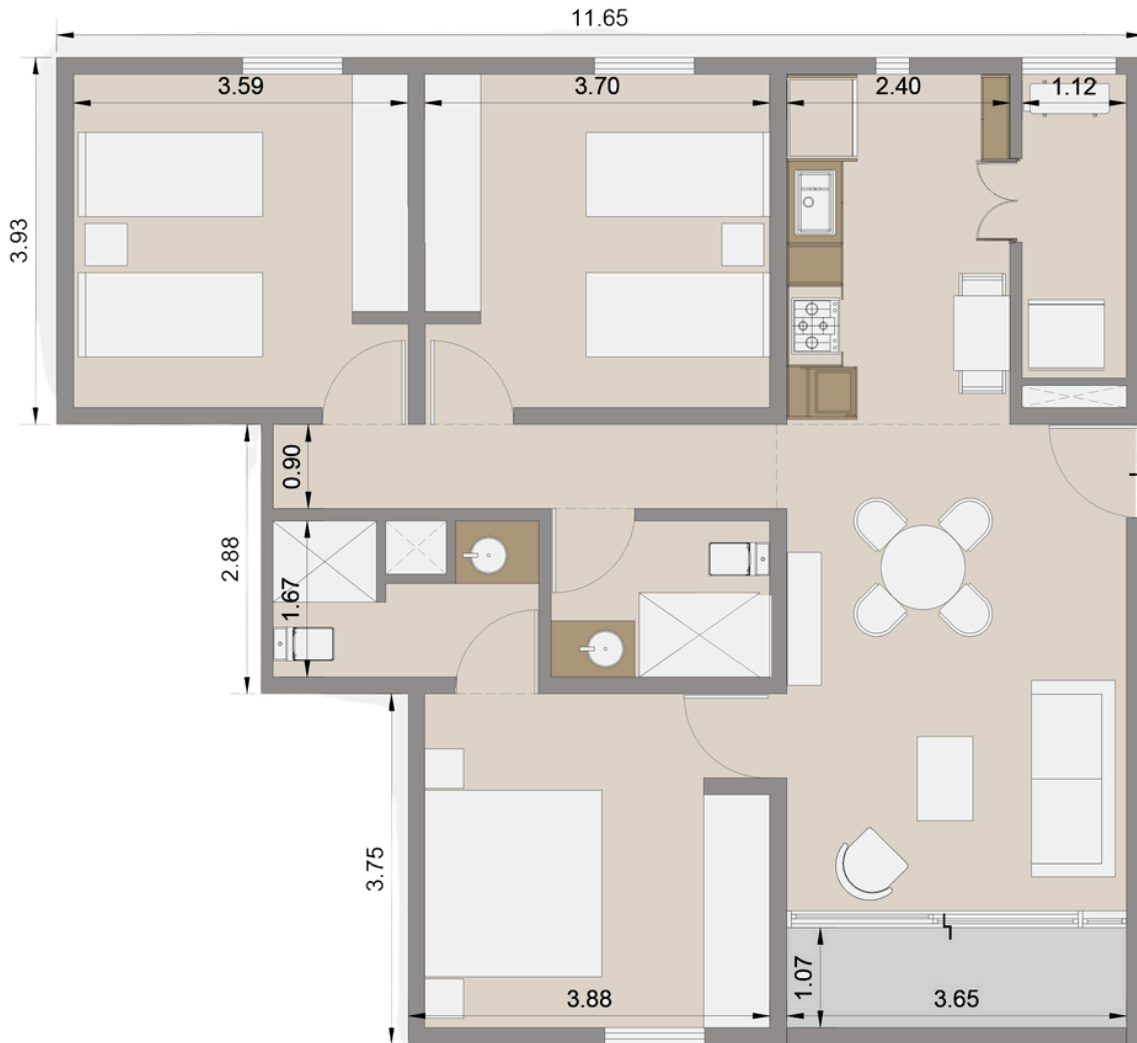

XIMENA

wow CONDOS

UNIDAD TIPO 1 R

1 RECÁMARA + 1 BAÑO + 1 BALCÓN

ÁREA INTERIOR: 58 M²

ÁREA EXTERIOR: 5 M²

ÁREA TOTAL: 63 M²

Todas las dimensiones son aproximadas y pueden variar con la construcción real; todos los planes de departamento, piso y desarrollo están sujetos a cambios

UNIDAD TIPO 2 R

2 RECAMARAS + 2 BAÑOS + 1 BALCÓN

ÁREA INTERIOR: 78 M2

ÁREA EXTERIOR: 5 M2

ÁREA TOTAL: 83 M2

UNIDAD TIPO 3 R

3 RECAMARAS + 2 BAÑOS + 1 BALCÓN

ÁREA INTERIOR: 97 M²

ÁREA EXTERIOR: 5 M²

ÁREA TOTAL: 102 M²

UNIDAD TIPO GARDEN

2 RECAMARAS + 2 BAÑOS + 1 BALCÓN

ÁREA INTERIOR: 78 M2

ÁREA EXTERIOR: 20M2

ÁREA TOTAL: 98M2