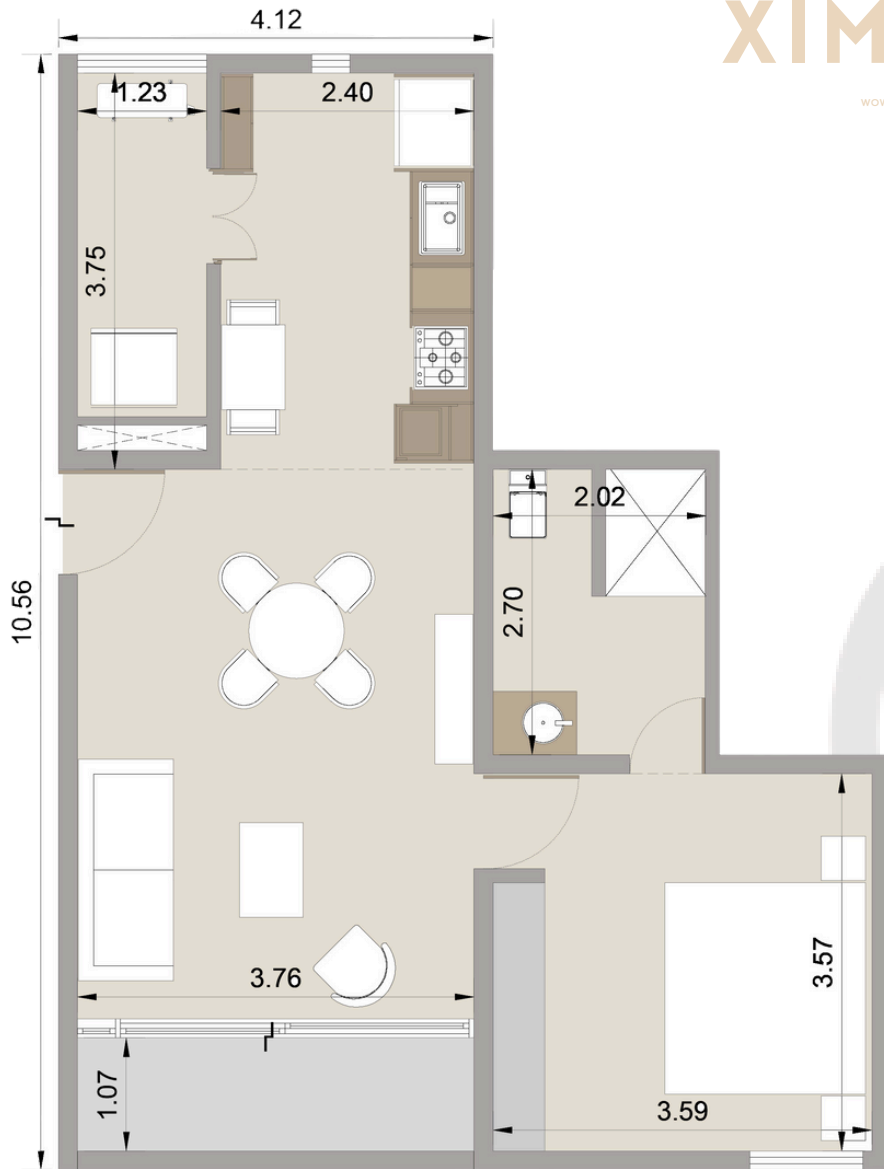

XIMENA

wow CONDOS

UNIDAD TIPO 1 R

1 RECÁMARA + 1 BAÑO + 1 BALCÓN

ÁREA INTERIOR: 58 M²

ÁREA EXTERIOR: 5 M²

ÁREA TOTAL: 63 M²

Todas las dimensiones son aproximadas y pueden variar con la construcción real; todos los planes de departamento, piso y desarrollo están sujetos a cambios

UNIDAD TIPO 2 R

2 RECAMARAS + 2 BAÑOS + 1 BALCÓN

ÁREA INTERIOR: 78 M2

ÁREA EXTERIOR: 5 M2

ÁREA TOTAL: 83 M2

UNIDAD TIPO 3 R

3 RECAMARAS + 2 BAÑOS + 1 BALCÓN

ÁREA INTERIOR: 97 M²

ÁREA EXTERIOR: 5 M²

ÁREA TOTAL: 102 M²

UNIDAD TIPO GARDEN

2 RECAMARAS + 2 BAÑOS + 1 BALCÓN

ÁREA INTERIOR: 78 M2

ÁREA EXTERIOR: 20M2

ÁREA TOTAL: 98M2