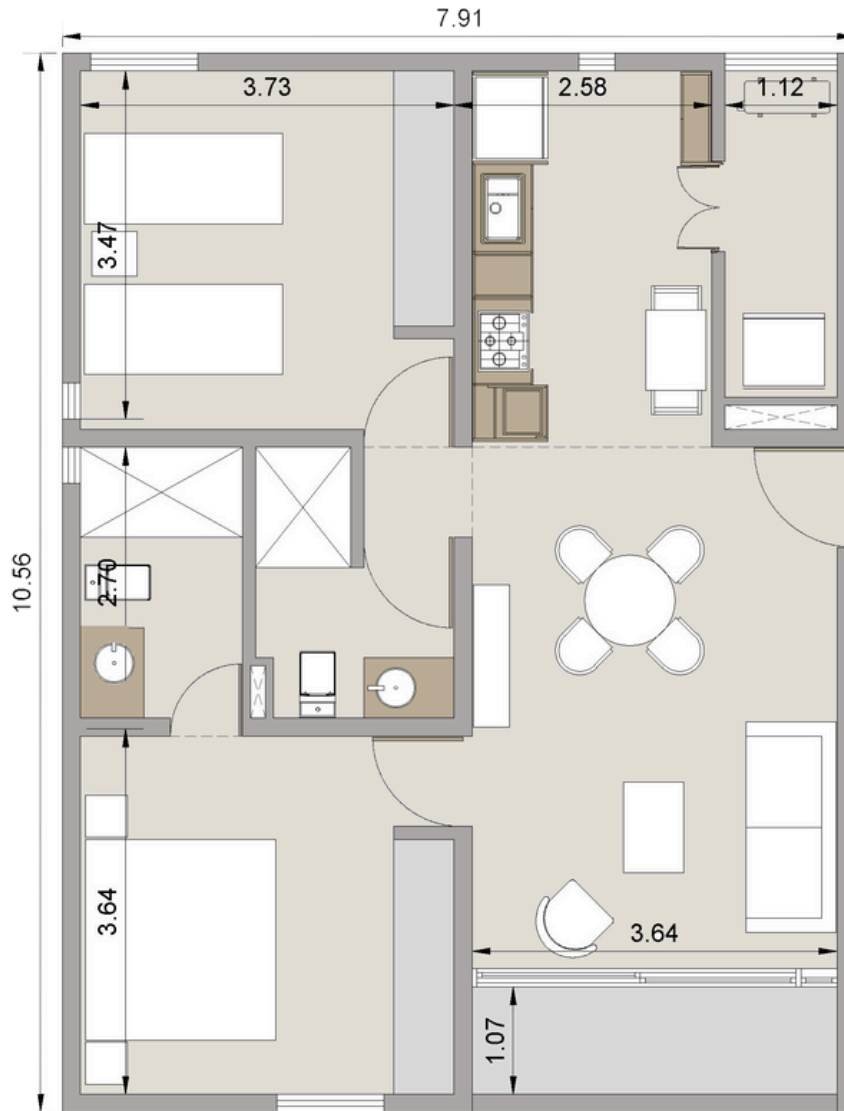

XIMENA

wow CONDOS

UNIDAD TIPO 1 R

1 RECÁMARA + 1 BAÑO + 1 BALCÓN

ÁREA INTERIOR: 58 M²

ÁREA EXTERIOR: 5 M²

ÁREA TOTAL: 63 M²

Todas las dimensiones son aproximadas y pueden variar con la construcción real; todos los planes de departamento, piso y desarrollo están sujetos a cambios

UNIDAD TIPO 2 R

2 RECAMARAS + 2 BAÑOS + 1 BALCÓN

ÁREA INTERIOR: 78 M2

ÁREA EXTERIOR: 5 M2

ÁREA TOTAL: 83 M2

UNIDAD TIPO 3 R

3 RECAMARAS + 2 BAÑOS + 1 BALCÓN

ÁREA INTERIOR: 97 M²

ÁREA EXTERIOR: 5 M²

ÁREA TOTAL: 102 M²

UNIDAD TIPO GARDEN

2 RECAMARAS + 2 BAÑOS + 1 BALCÓN

ÁREA INTERIOR: 78 M2

ÁREA EXTERIOR: 20M2

ÁREA TOTAL: 98M2