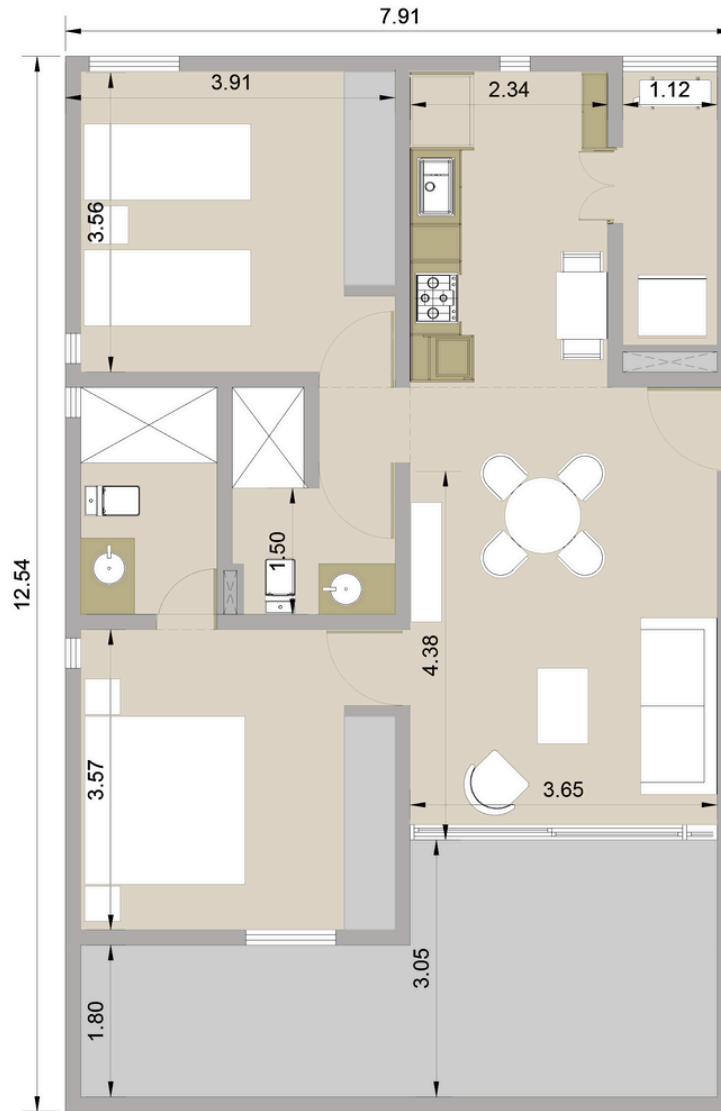

XIMENA

wow CONDOS

UNIDAD TIPO 1 R

1 RECÁMARA + 1 BAÑO + 1 BALCÓN

ÁREA INTERIOR: 58 M²

ÁREA EXTERIOR: 5 M²

ÁREA TOTAL: 63 M²

Todas las dimensiones son aproximadas y pueden variar con la construcción real; todos los planes de departamento, piso y desarrollo están sujetos a cambios

UNIDAD TIPO 2 R

2 RECAMARAS + 2 BAÑOS + 1 BALCÓN

ÁREA INTERIOR: 78 M2

ÁREA EXTERIOR: 5 M2

ÁREA TOTAL: 83 M2

UNIDAD TIPO 3 R

3 RECAMARAS + 2 BAÑOS + 1 BALCÓN

ÁREA INTERIOR: 97 M²

ÁREA EXTERIOR: 5 M²

ÁREA TOTAL: 102 M²

UNIDAD TIPO GARDEN

2 RECAMARAS + 2 BAÑOS + 1 BALCÓN

ÁREA INTERIOR: 78 M2

ÁREA EXTERIOR: 20M2

ÁREA TOTAL: 98M2