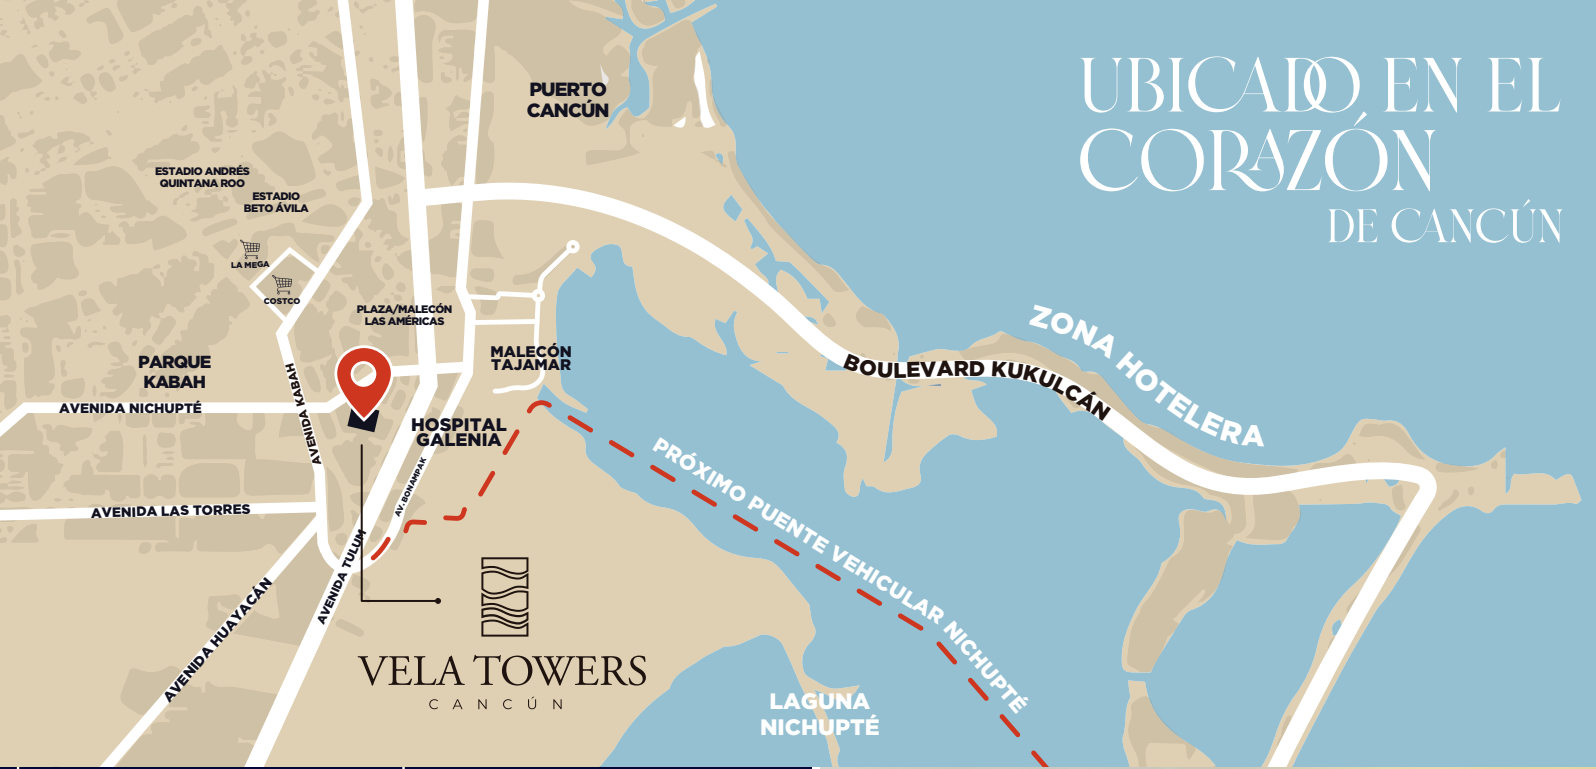

Ubicado a solo 12 minutos del Aeropuerto Internacional de Cancún y cerca de los principales centros comerciales, restaurantes y hospitales así como del nuevo Puente Nichupté que conecta con la Zona Hotelera y sus playas de arena blanca.

# UBICADO EN EL CORAZÓN DE CANCÚN