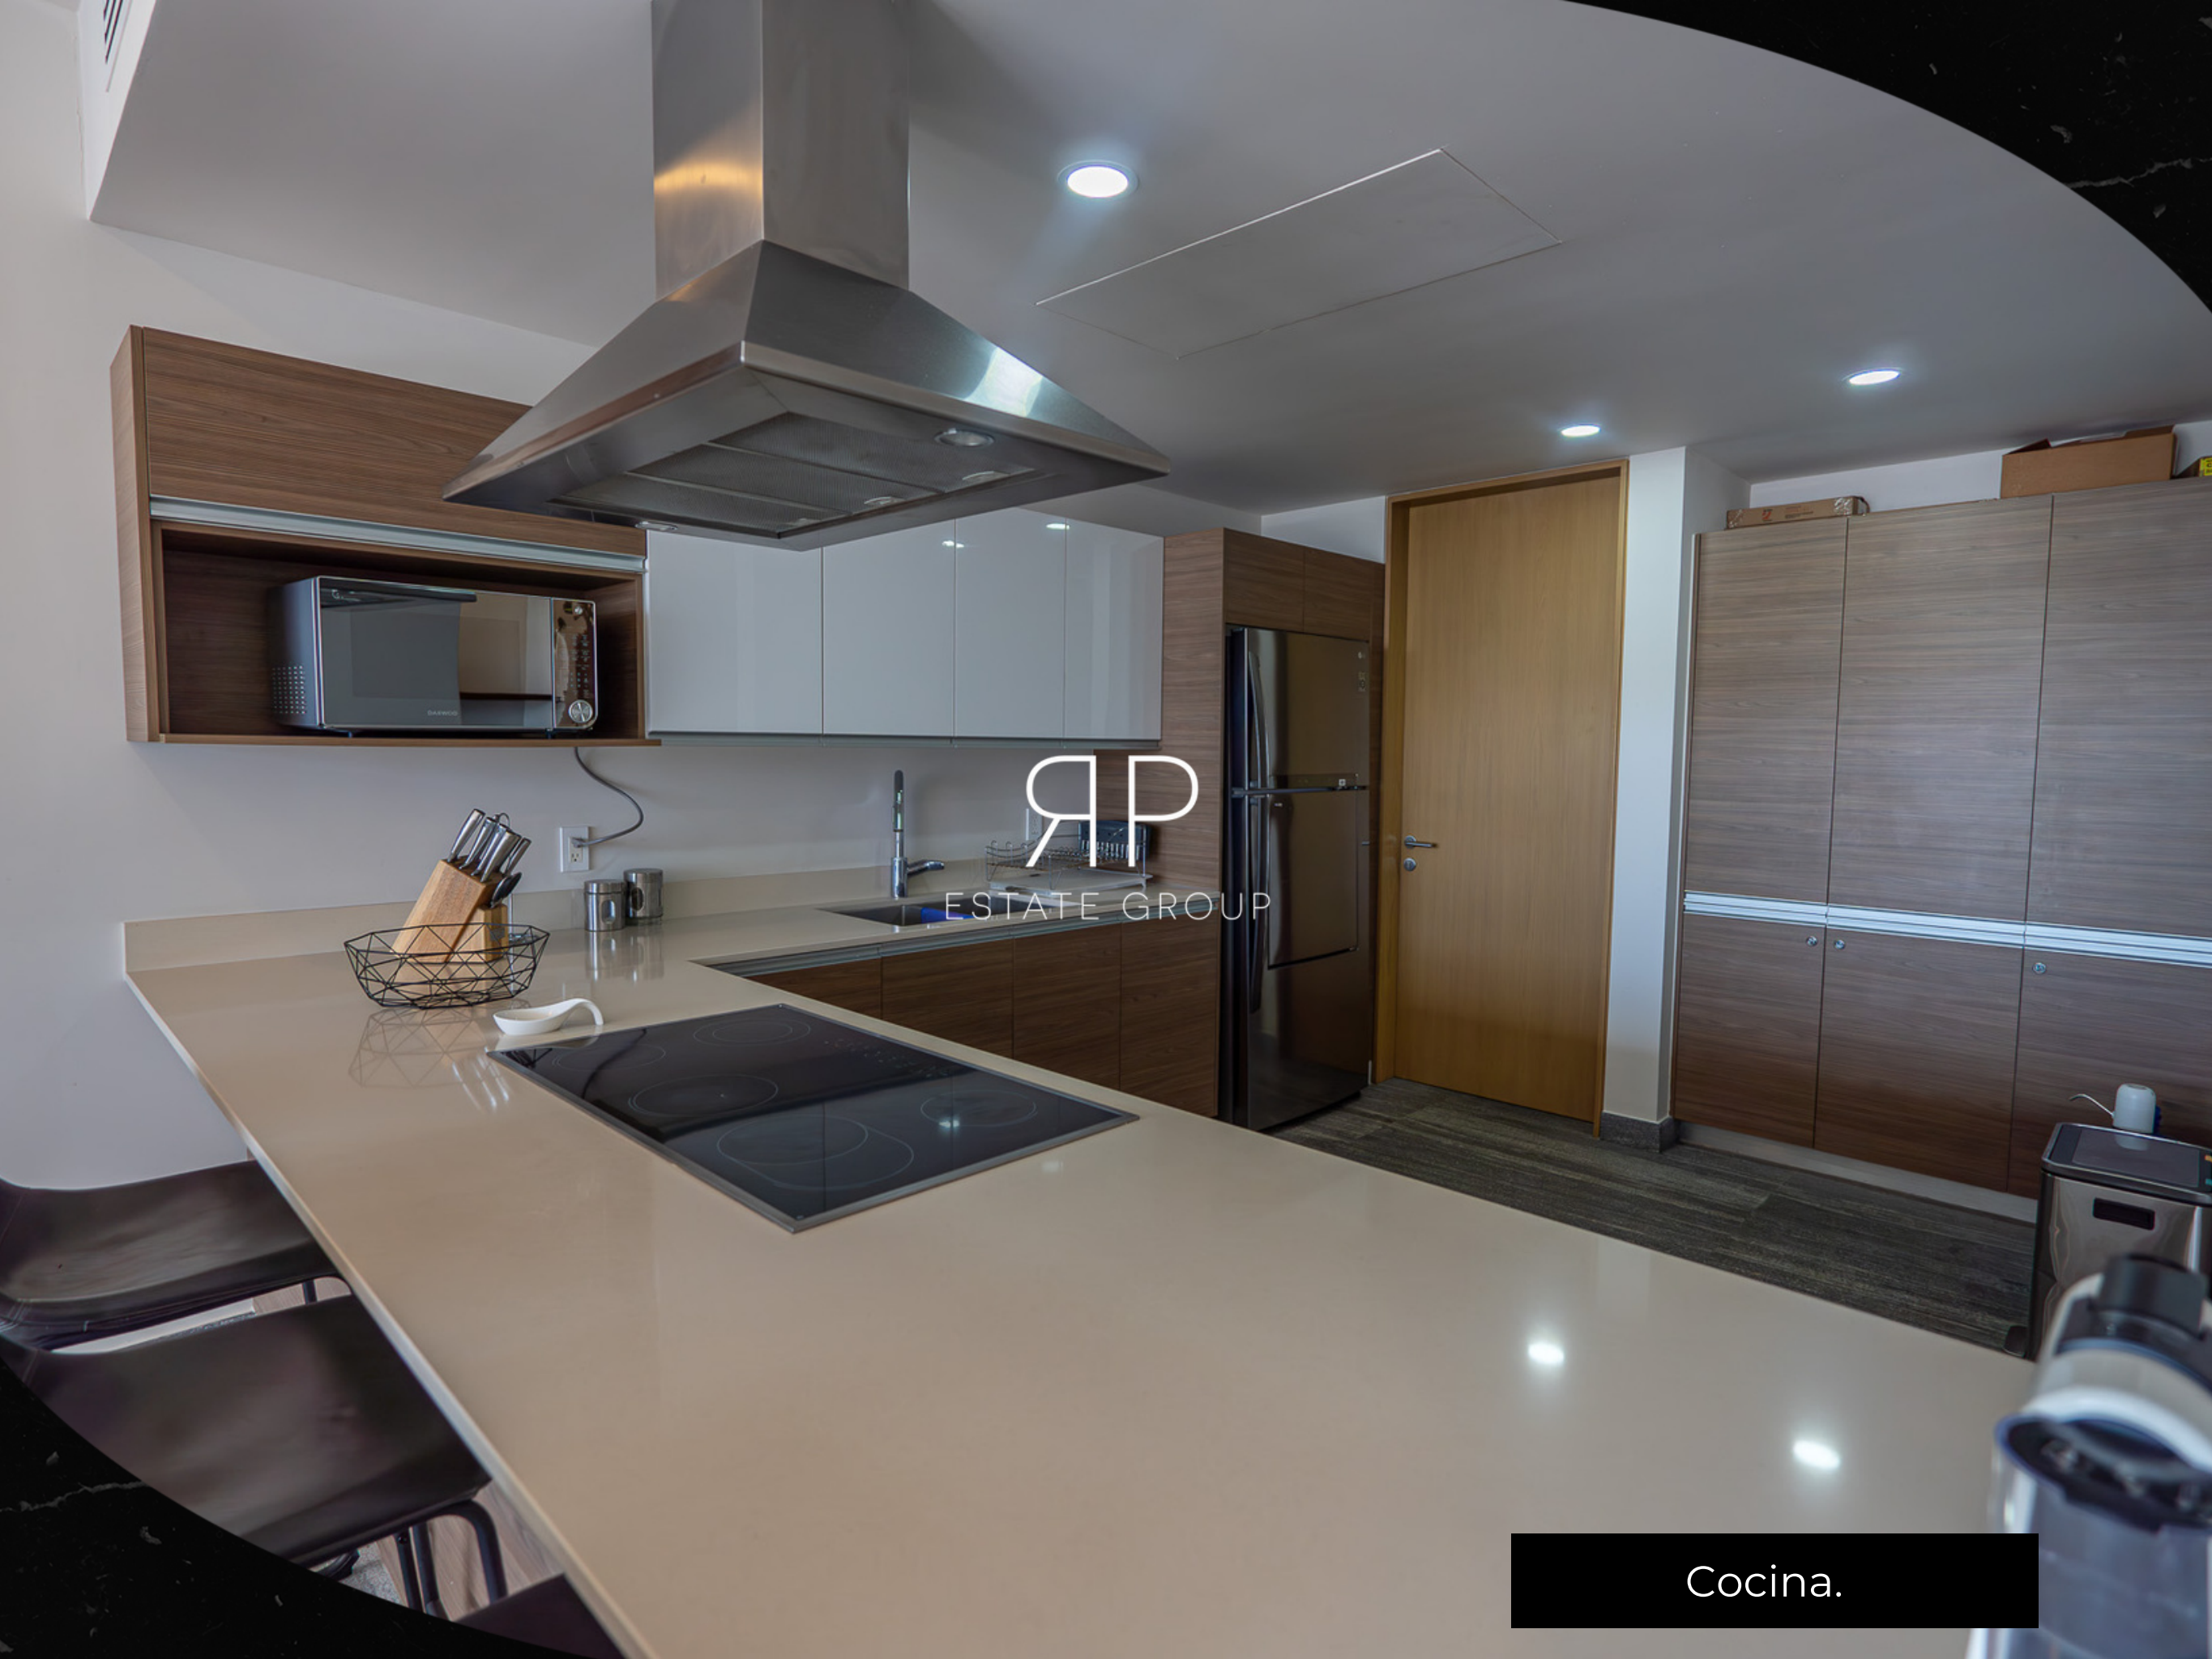

RP
ESTATE GROUP

Cocina.