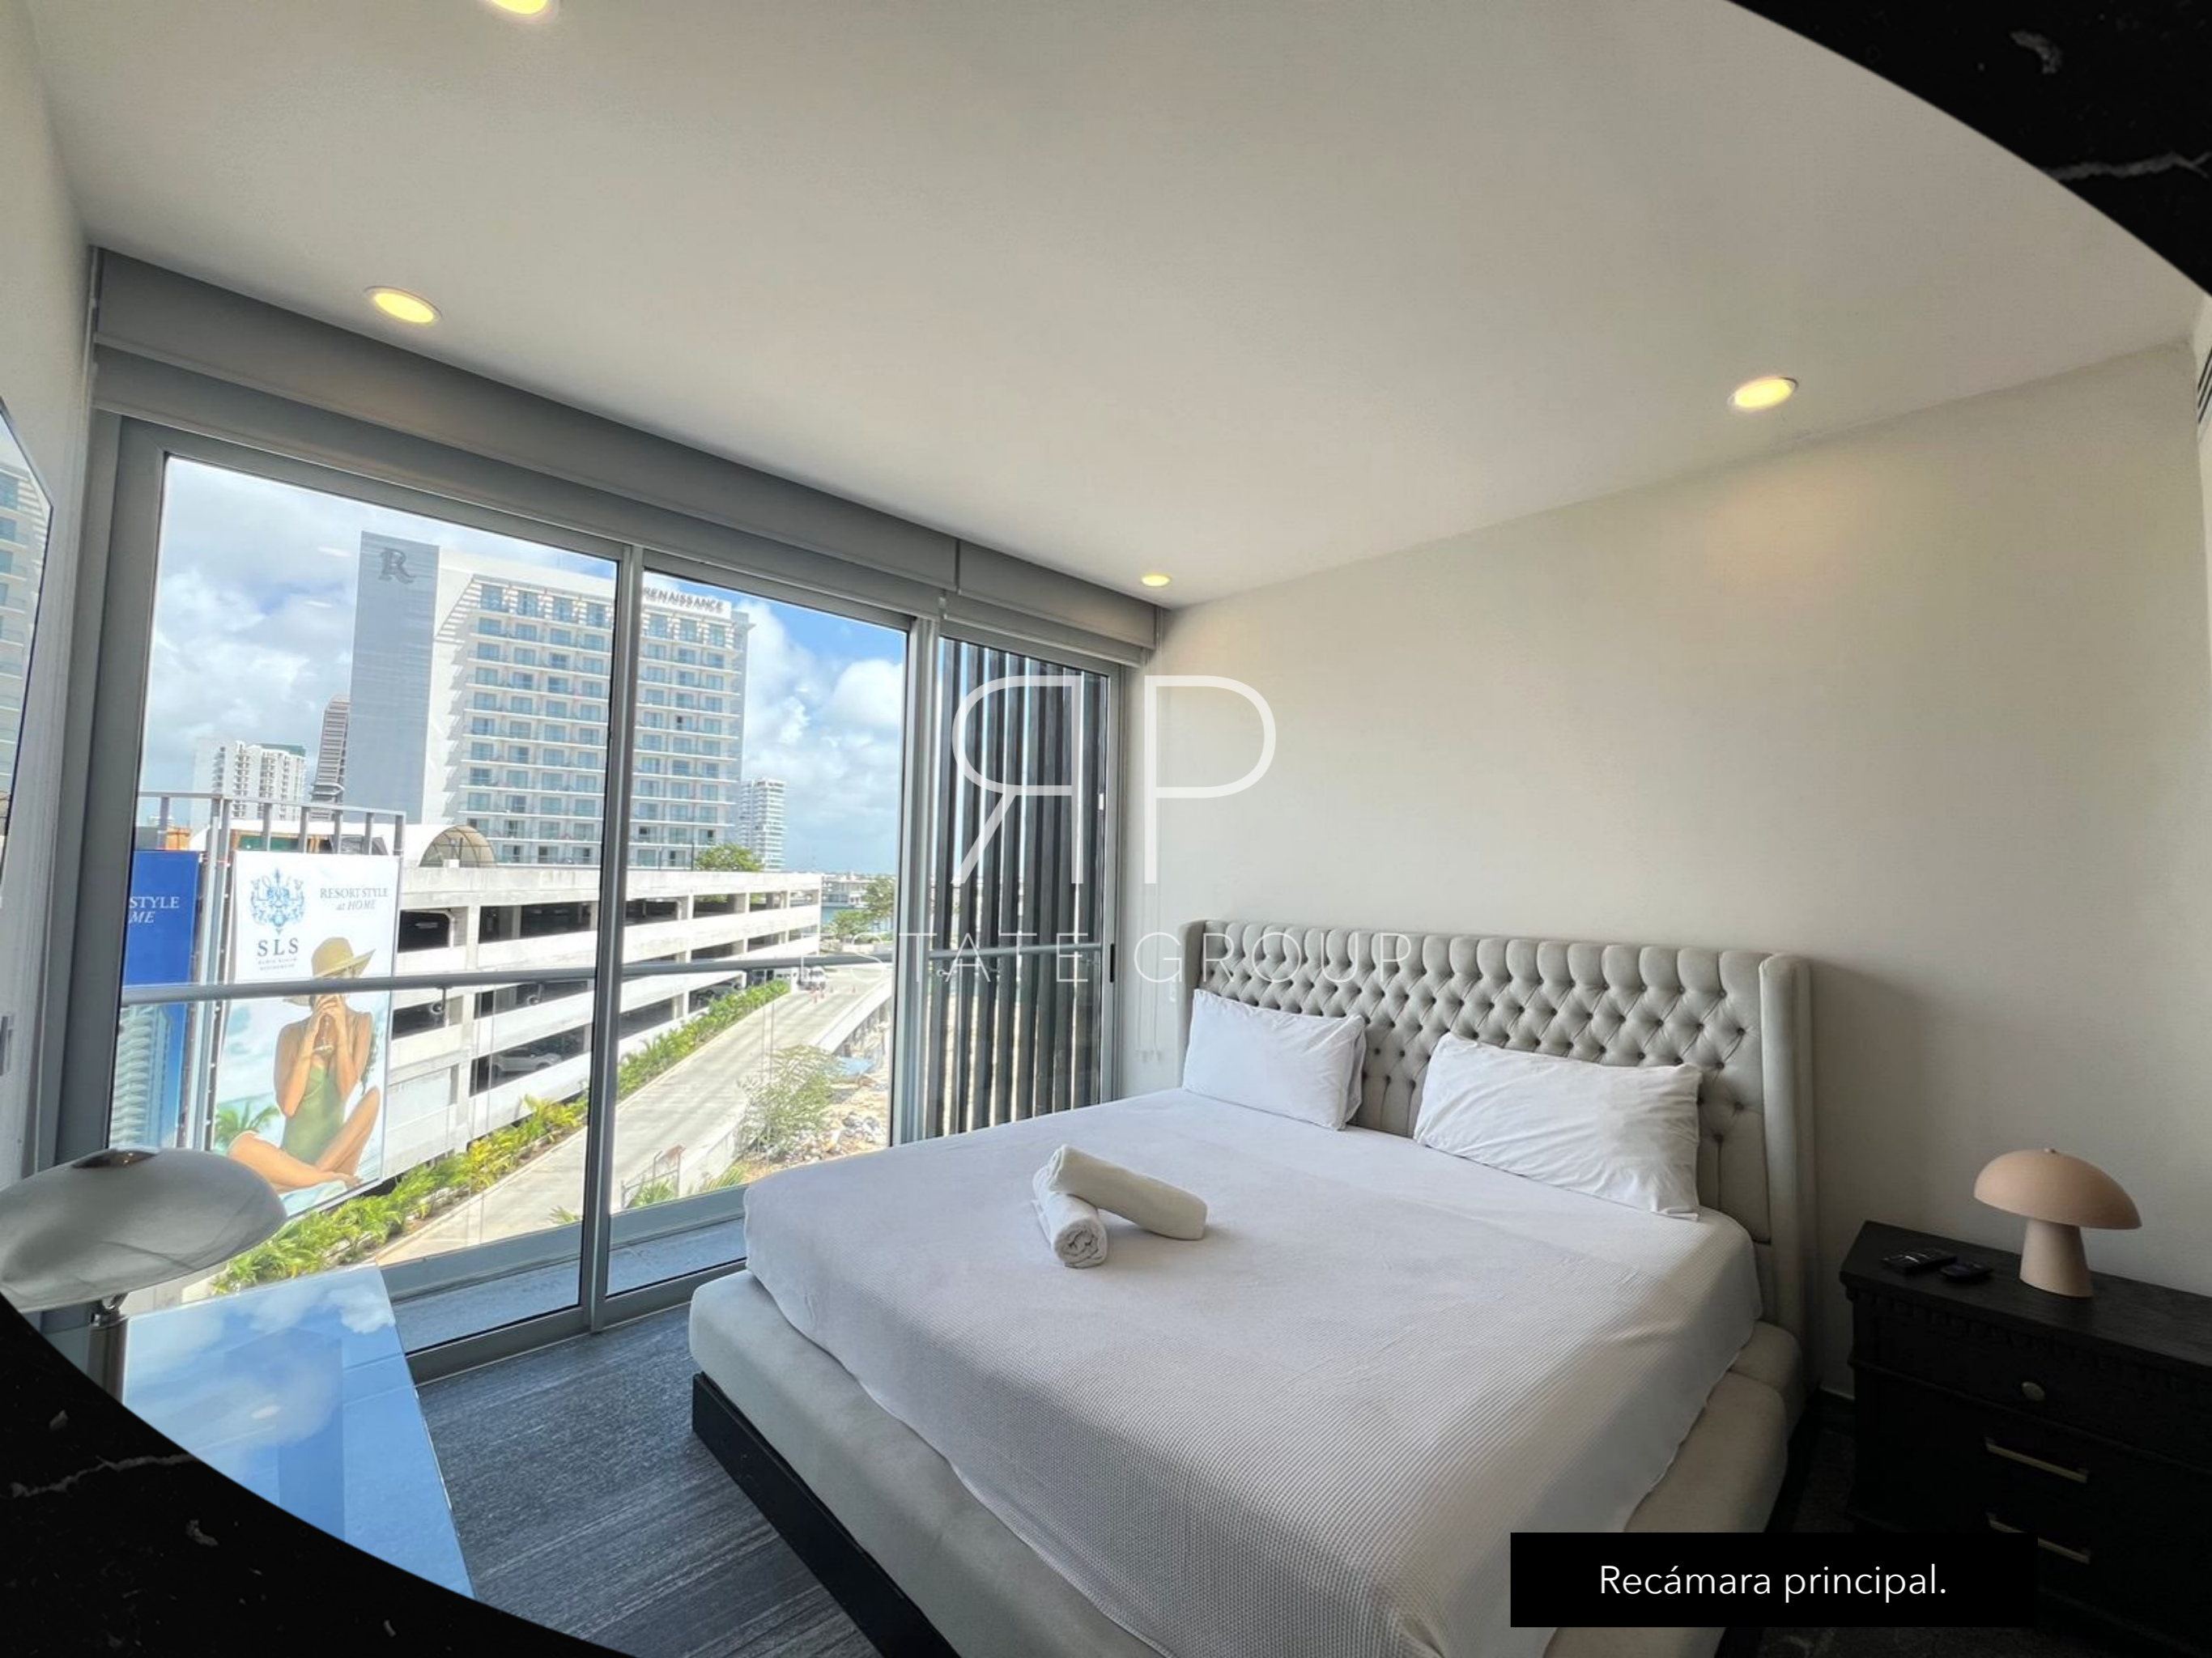

RFP

STATE GROUP

Recámara principal.