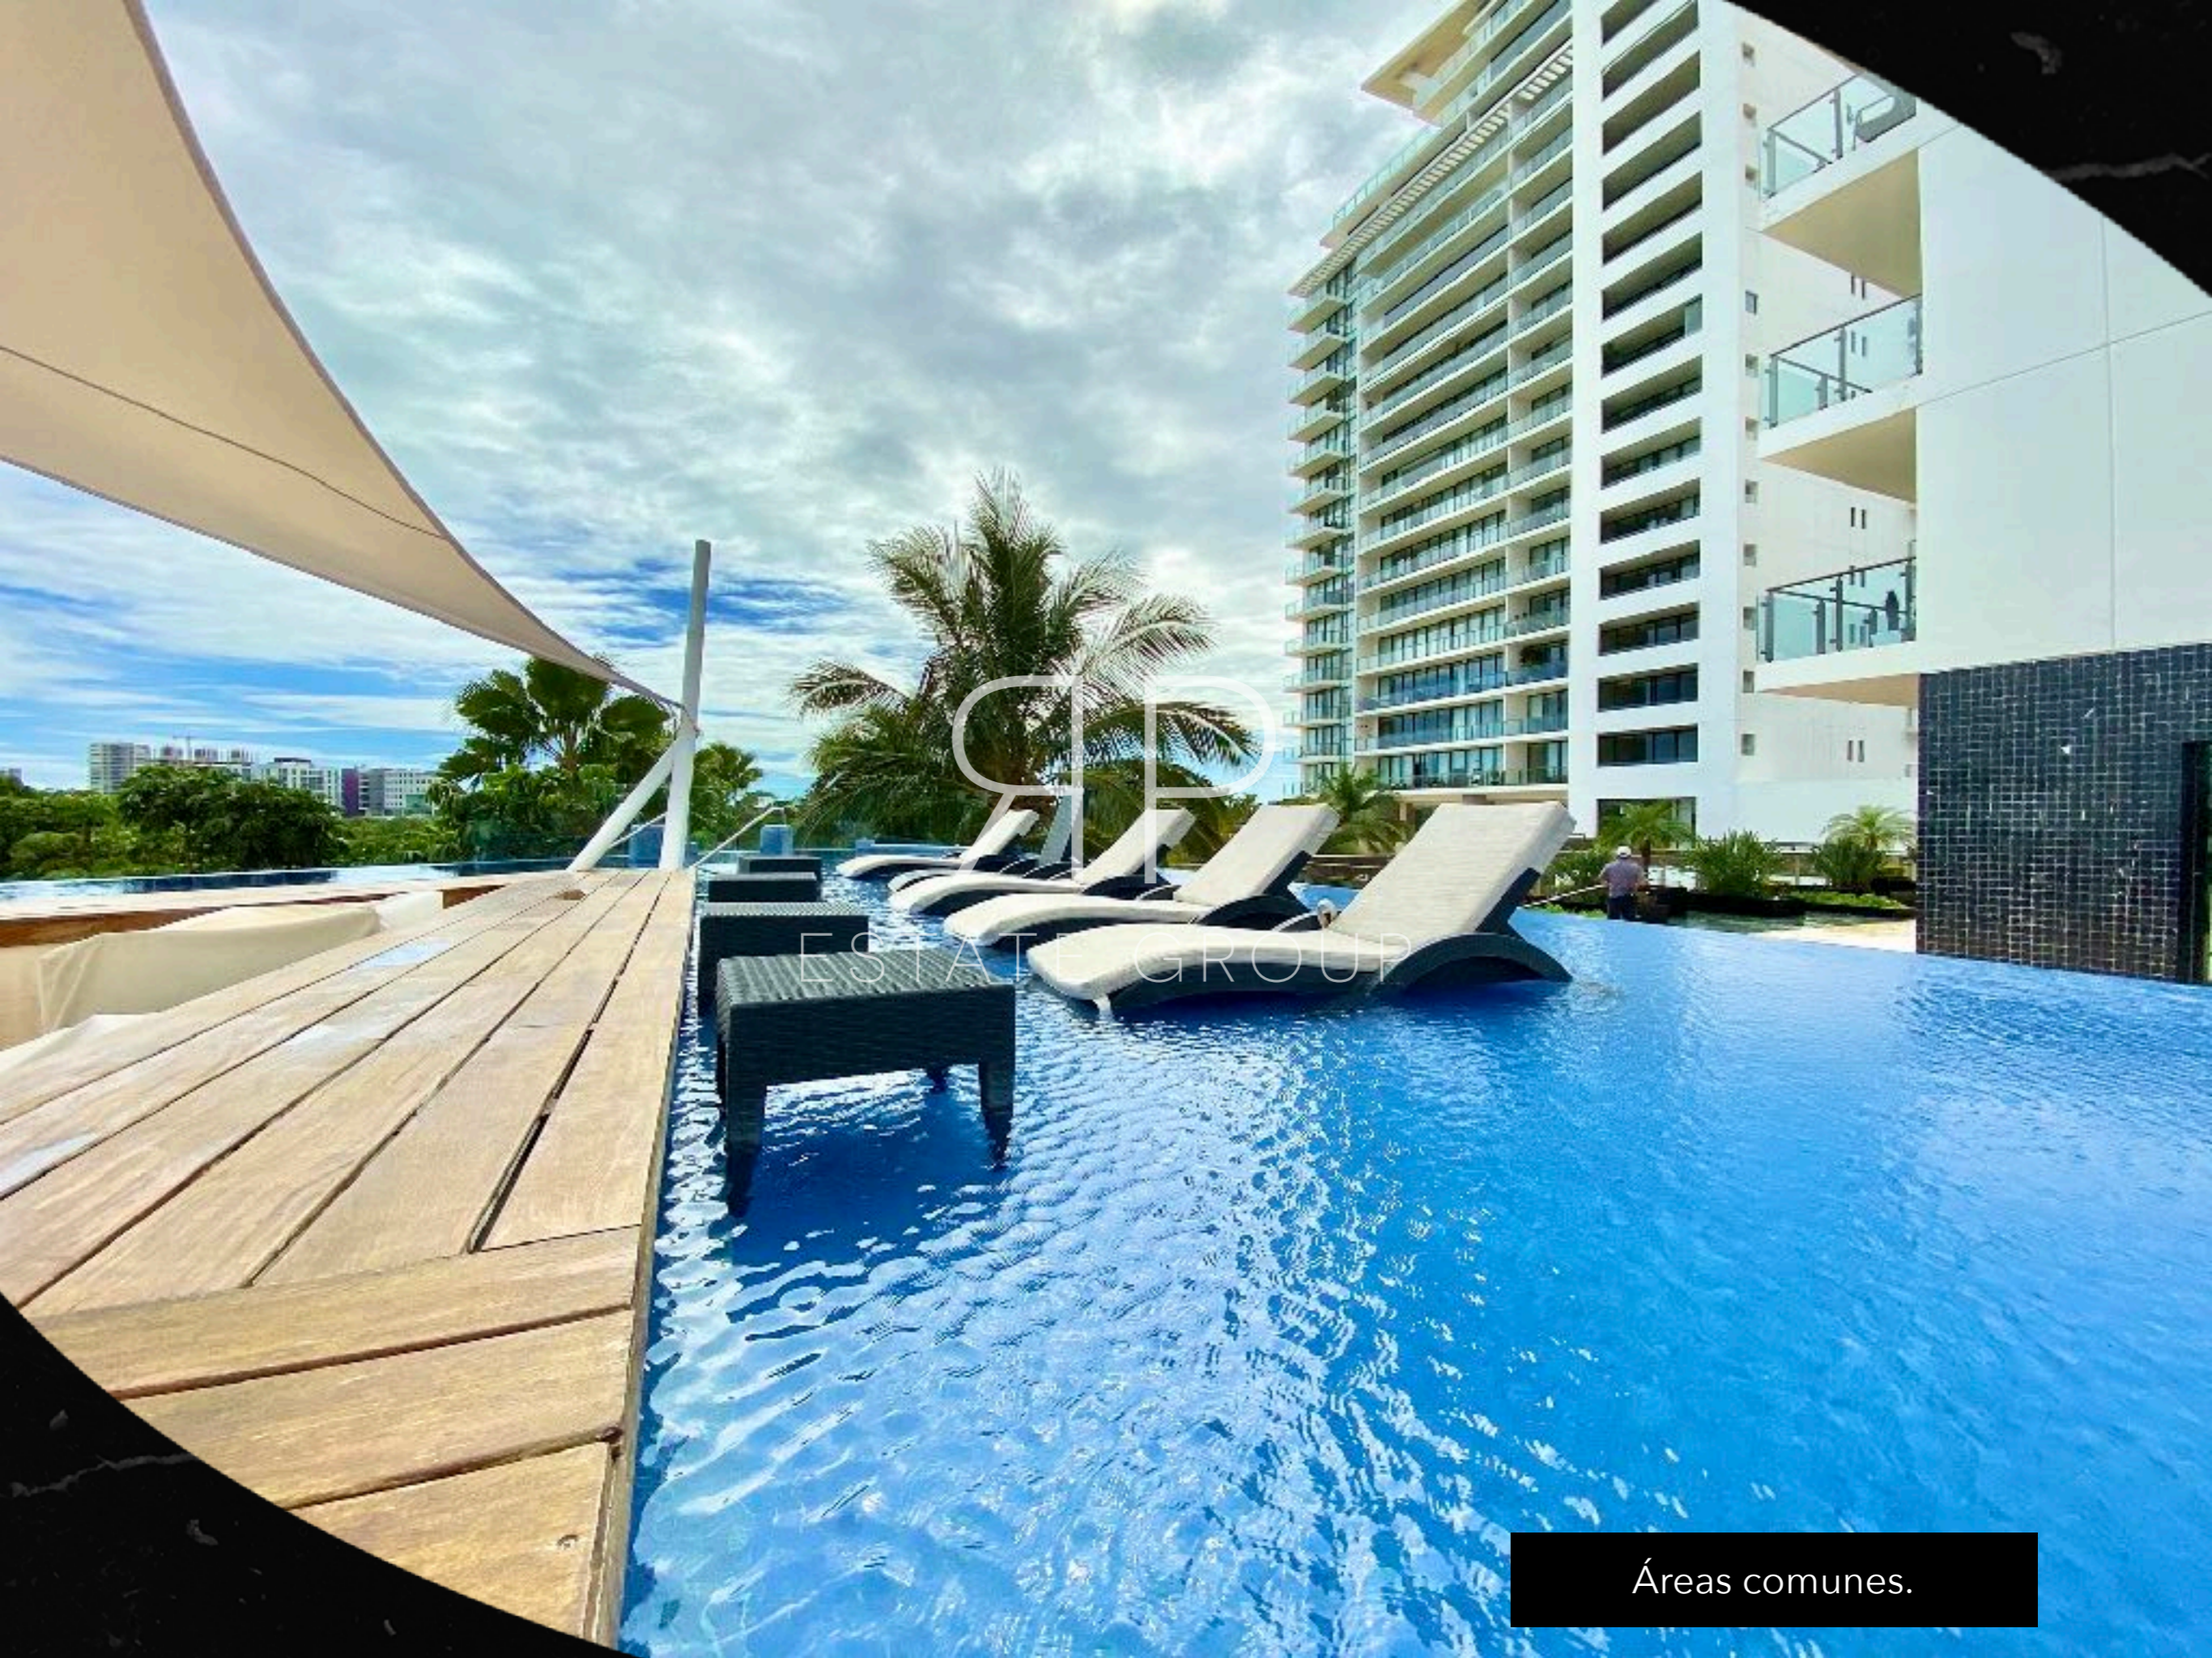

Áreas comunes.