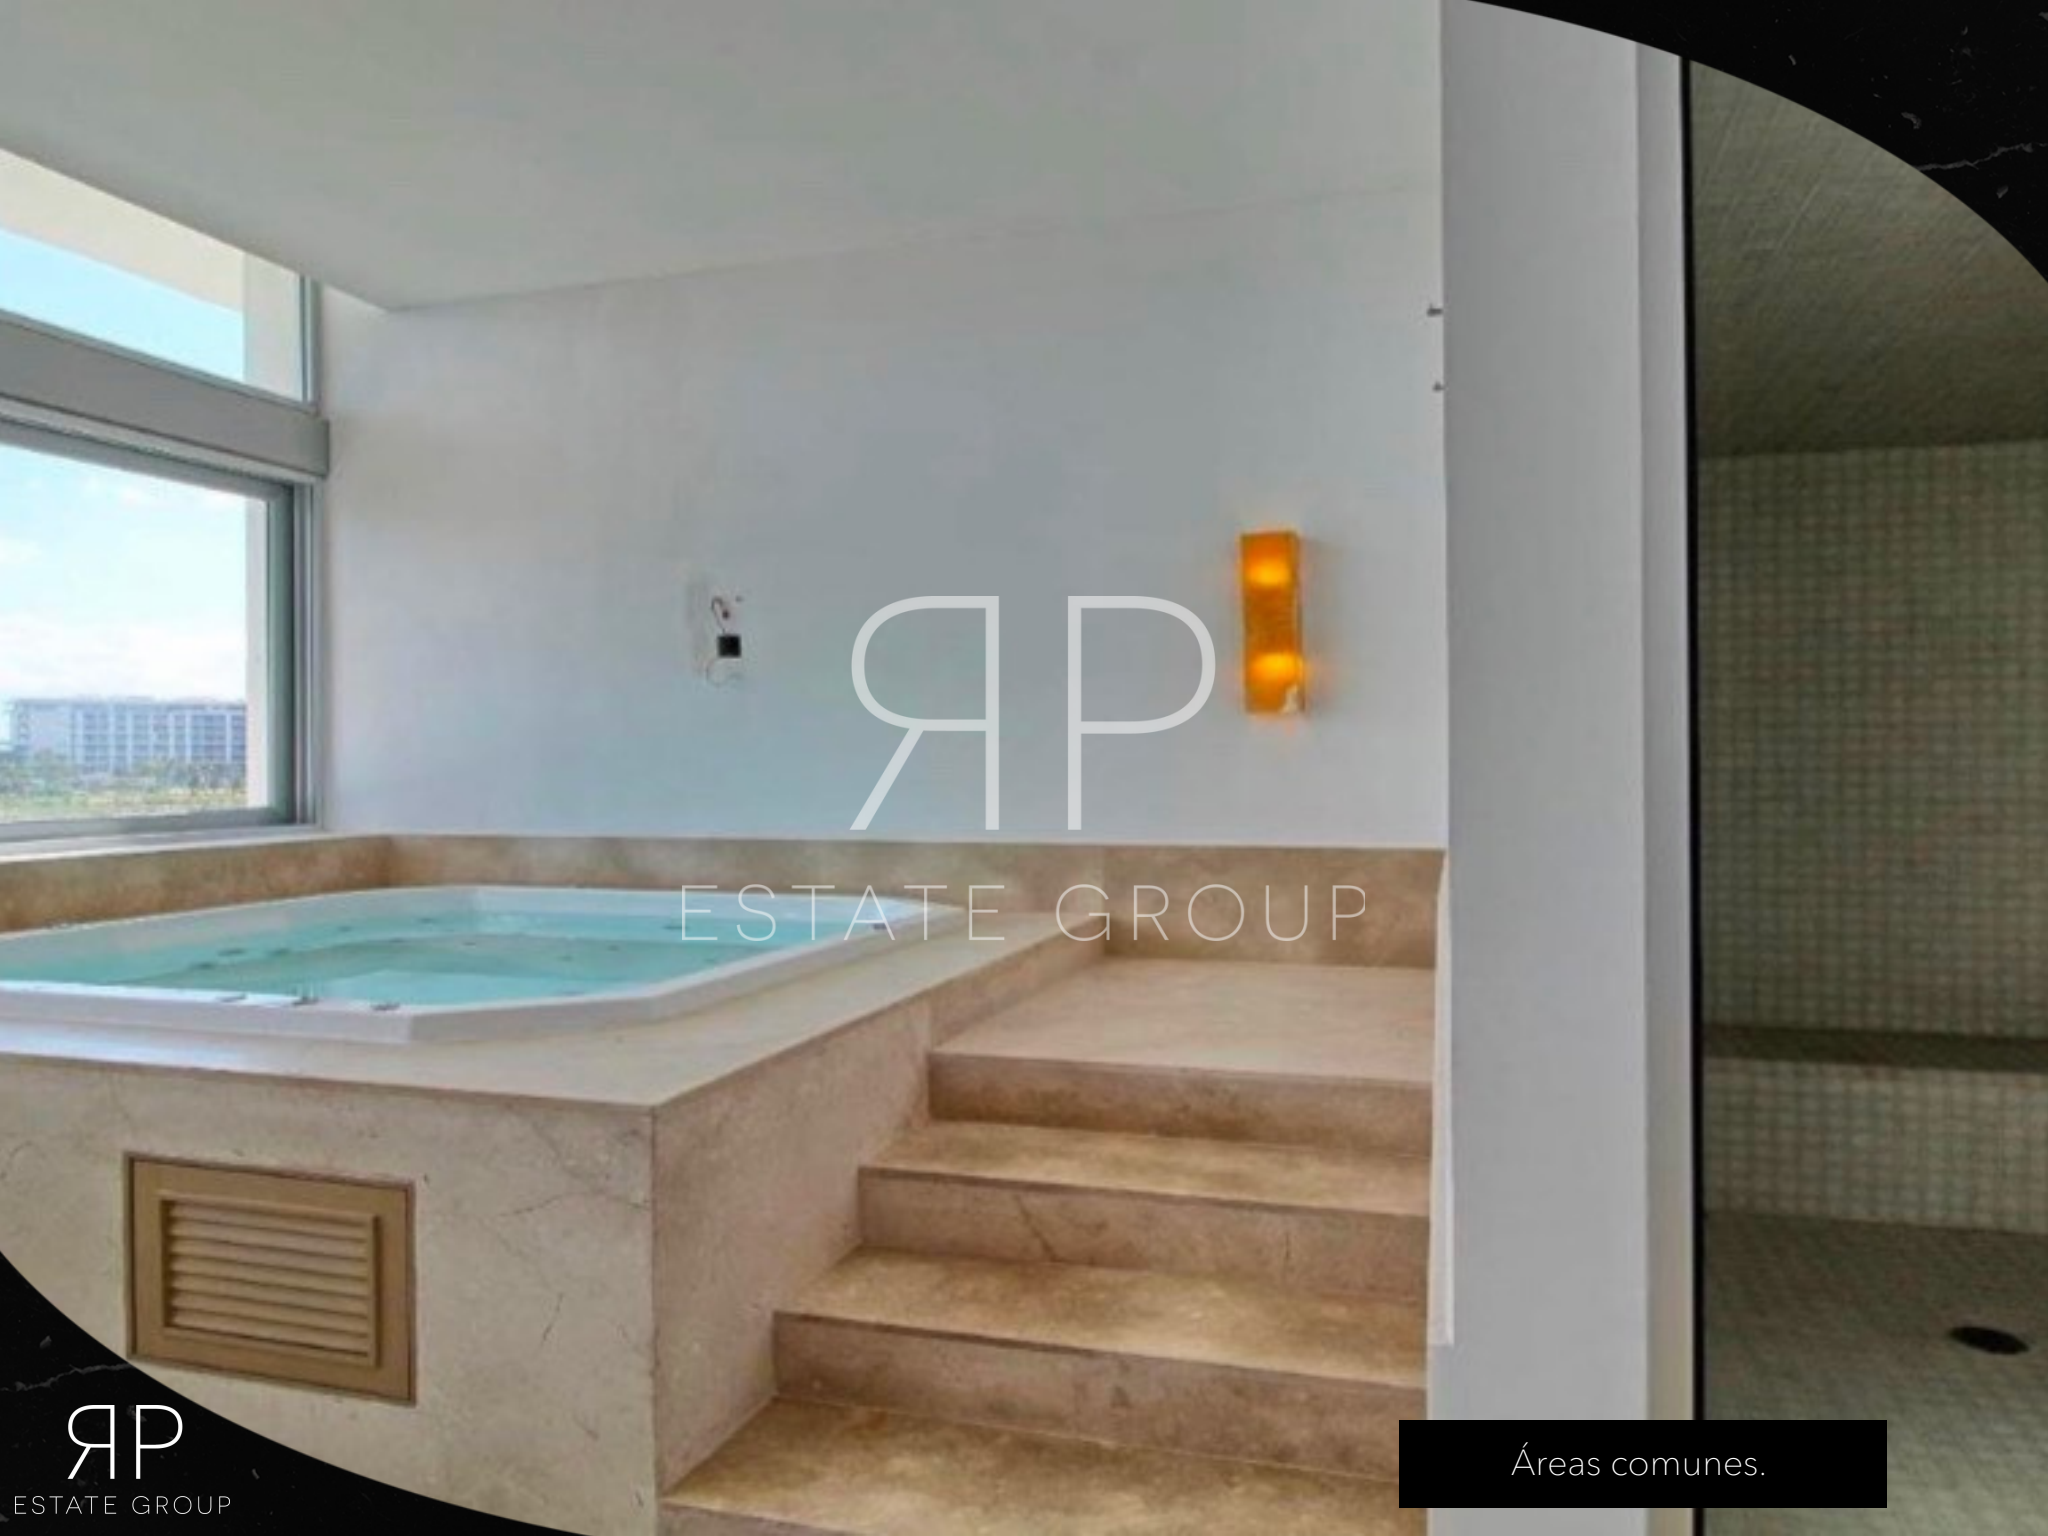

RP

ESTATE GROUP

RP

ESTATE GROUP

Áreas comunes.